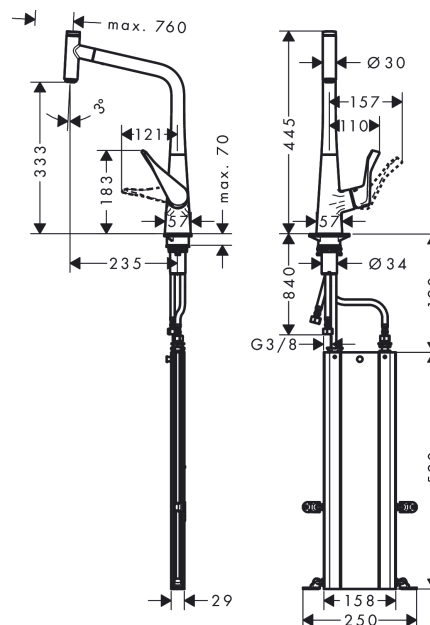

Metris Select M71

kuchyňská páková baterie 320, Eco, vytahovatelný výtok, 1jet, sBox

Povrchové úpravy: chrom Číslo položky: 73807000

Popis

Vlastnosti

- obsahuje: páková kuchyňská baterie, sBox s hadicí
- ComfortZone 320
- rozsah otáčení 110° / 150°
- laminární proud
- tlačítko Select: pro komfortní zapnutí/vypnutí vody
- magnetický držák sprchy MagFit
- maximální průtok při 0,3 MPa: 4,4 l/min
- nevhodné pro průtokový ohřívač
- délka vytažení až do 76 cm
- součástí dodávky: páková kuchyňská baterie, přívodní hadice, upevnění dřívku, montážní návod

Technologie

Obrázek výrobku

Kótovaný výkres

Průtokový diagram