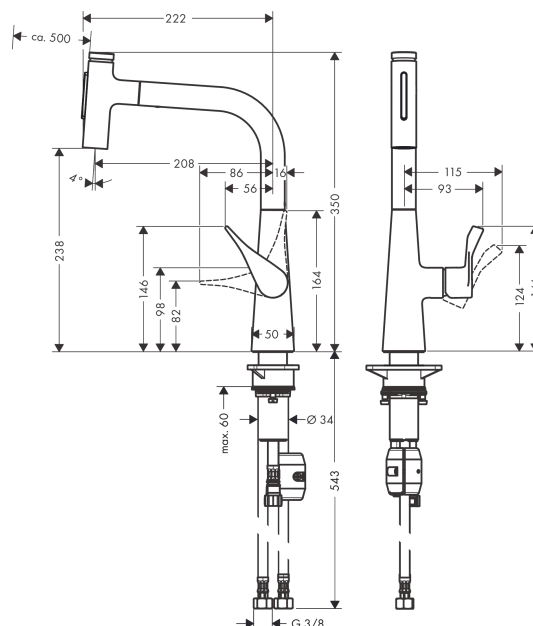

Metris Select M71

kuchyňská páková baterie s vytahovací sprškou

Povrchové úpravy: **chrom** Číslo položky: **73822000**

Popis

Vlastnosti

- ComfortZone 240
- výtok tvaru L
- rozsah otáčení 110° / 150°
- laminární proud, sprchový proud
- sprchový proud aretovatelný, přepínání proudu stiskem tlačítka a automatické zpětné přepnutí proudu při zavření armatury
- tlačítko Select: pro komfortní zapnutí/vypnutí vody
- magnetický držák sprchy MagFit
- maximální průtok při 0,3 MPa: 7,3 l/min
- vhodné pro průtokový ohřívač
- součásti dodávky: páková kuchyňská baterie, přívodní hadice, upevnění dřívku, upevňovací materiál, montážní návod

Technologie

Obrázek výrobku

Kótovaný výkres

Metris Select M71

kuchyňská páková baterie s vytahovací sprškou

Povrchové úpravy: **chrom** Číslo položky: **73822000**

Průtokový diagram