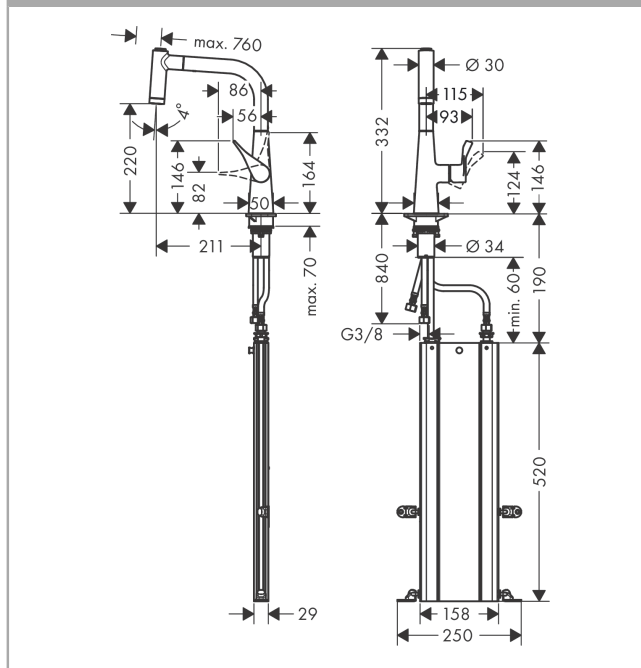

Kótovaný výkres