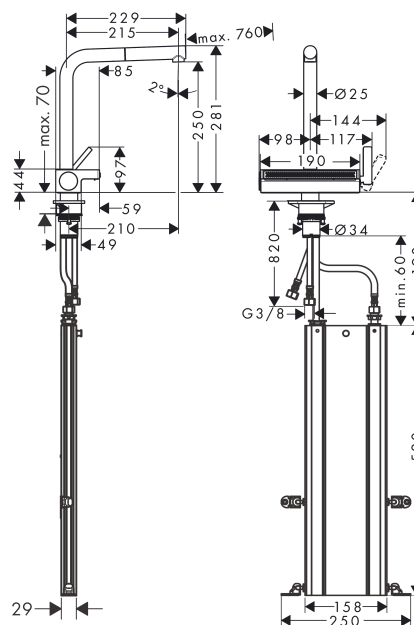

Aquno Select M81
kuchyňská páková baterie 250, vytažitelný výtok, 2jet, sBox
 Povrchové úpravy: **chrom** Číslo položky: **73830000**

Popis

Vlastnosti

- obsahuje: páková kuchyňská baterie, sBox s hadicí, vícefunkční sítko
- ComfortZone 250
- výtok tvaru L
- rozsah otáčení nastavitelný do 3 rozmezí 60°, 110° nebo 150°
- laminární proud, SatinFlow
- změna proudu SatinFlow na vytažitelném výtoku stiskem tlačítka
- magnetický držák sprchy MagFit
- maximální průtok při 0,3 MPa: 6 l/min
- délka vytažení až do 76 cm
- požadovaný otvor pro baterii 35 mm, Doporučení: otvor pro baterii max. 45 mm od zadní části umyvadla
- součásti dodávky: páková kuchyňská baterie, přívodní hadice, upevnění dřívku, upevňovací materiál, montážní návod

Technologie

Ocenění za design

reddot winner 2020
best of the best

Obrázek výrobku

Kótovaný výkres

Aquno Select M81
kuchyňská páková baterie 250, vytažitelný výtok, 2jet, sBox
 Povrchové úpravy: **chrom** Číslo položky: **73830000**

Průtokový diagram

Aquno Select M81
kuchyňská páková baterie 250, vytažitelný výtok, 2jet, sBox
Povrchové úpravy: chrom Číslo položky: 73830000

Příklad montáže