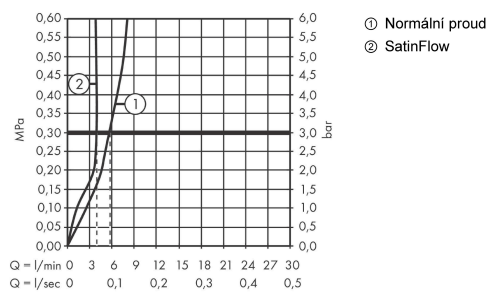

Aquno Select M81
kuchyňská páková baterie 250, vytažitelný výtok, 2jet, sBox
Povrchové úpravy: **chrom** Číslo položky: **73830000**

Průtokový diagram