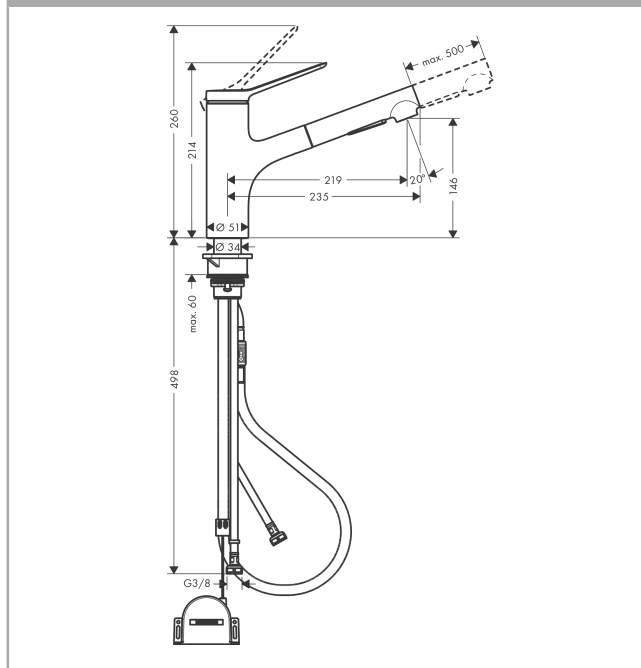

Kótovaný výkres