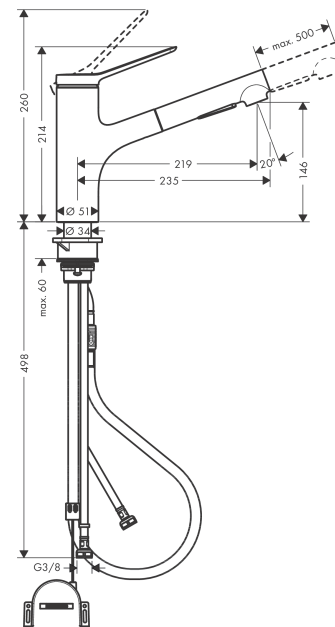

Kótovaný výkres