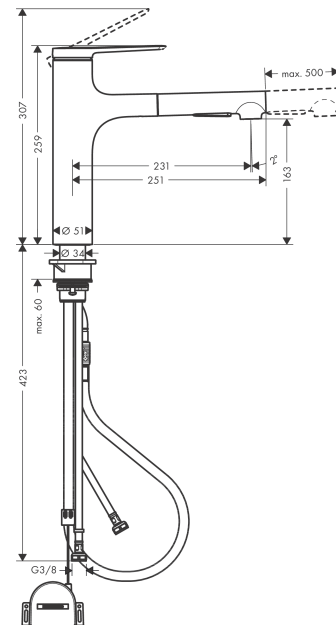

Zesis M33

Páková kuchyňská baterie 160, vytažitelná sprška, 2jet, sBox lite

Povrchové úpravy: **chrom** Číslo položky: **74804000**

Popis

Vlastnosti

- ComfortZone 160
- rozsah otáčení 150°
- laminární proud, sprchový proud
- sprchový proud aretovatelný, přepínání proudu stiskem tlačítka a automatické zpětné přepnutí proudu při zavření armatury
- magnetický držák sprchy MagFit
- hadice spršky s rychlospojkou Quick-Connect
- maximální průtok při 0,3 MPa: 8,2 l/min
- vhodné pro průtokový ohřívač
- délka vytažení až do 50 cm
- součásti dodávky: páková kuchyňská baterie, přívodní hadice, upevnění dřívku, montážní návod

Technologie

Obrázek výrobku

Kótovaný výkres

Průtokový diagram