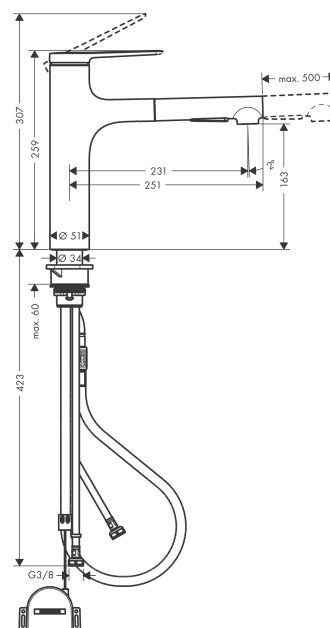

Zesis M33**Páková kuchyňská baterie 160, vytažitelná sprška, 2jet, sBox lite**Povrchové úpravy: **matná černá** Číslo položky: **74804670****Popis****Vlastnosti**

- ComfortZone 160
- rozsah otáčení 150°
- laminární proud, sprchový proud
- sprchový proud aretovatelný, přepínání proudu stiskem tlačítka a automatické zpětné přepnutí proudu při zavření armatury
- magnetický držák sprchy MagFit
- hadice spršky s rychlospojkou Quick-Connect
- maximální průtok při 0,3 MPa: 8,2 l/min
- vhodné pro průtokový ohřívač
- délka vytažení až do 50 cm
- součásti dodávky: páková kuchyňská baterie, původní hadice, upevnění dřívku, montážní návod

Technologie**Obrázek výrobku****Kótovaný výkres****Průtokový diagram**

- ① Normální proud
② Ruční sprcha