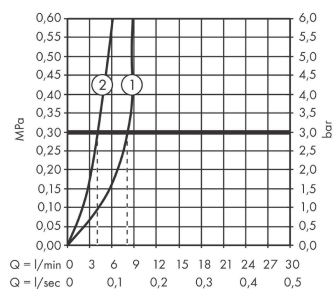

Zesis M33**Páková kuchyňská baterie 160, vytažitelná sprška, 2jet, sBox lite**Povrchové úpravy: **matná černá** Číslo položky: **74804670****Popis****Vlastnosti**

- ComfortZone 160
- rozsah otáčení 150°
- laminární proud, sprchový proud
- sprchový proud aretovatelný, přepínání proudu stiskem tlačítka a automatické zpětné přepnutí proudu při zavření armatury
- magnetický držák sprchy MagFit
- hadice spršky s rychlospojkou Quick-Connect
- maximální průtok při 0,3 MPa: 8,2 l/min
- vhodné pro průtokový ohřívač
- délka vytažení až do 50 cm
- součásti dodávky: páková kuchyňská baterie, původní hadice, upevnění dřívku, montážní návod

Technologie**Obrázek výrobku****Kótovaný výkres****Průtokový diagram**

- ① Normální proud
② Ruční sprcha