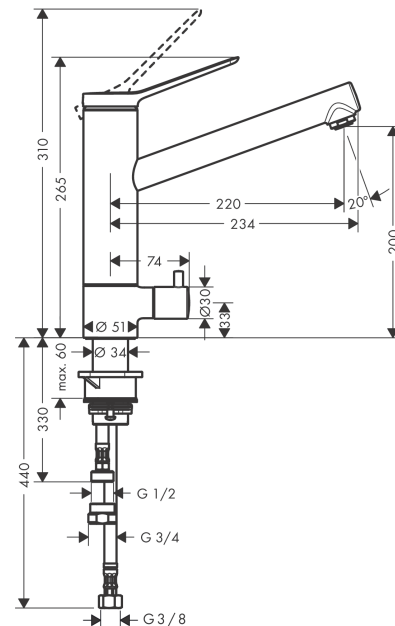

#### Vlastnosti

- ComfortZone 200
- rozsah otáčení nastavitelný do 2 rozmezí 60° nebo 110°
- normální proud
- s uzavíracím ventilem pro spotřebič
- maximální průtok při 0,3 MPa: 11,4 l/min
- vhodné pro průtokový ohřívač
- součástí dodávky: páková kuchyňská baterie, přírodní hadice, upevnění dřívku, montážní návod

### Obrázek výrobku

### Kótovaný výkres