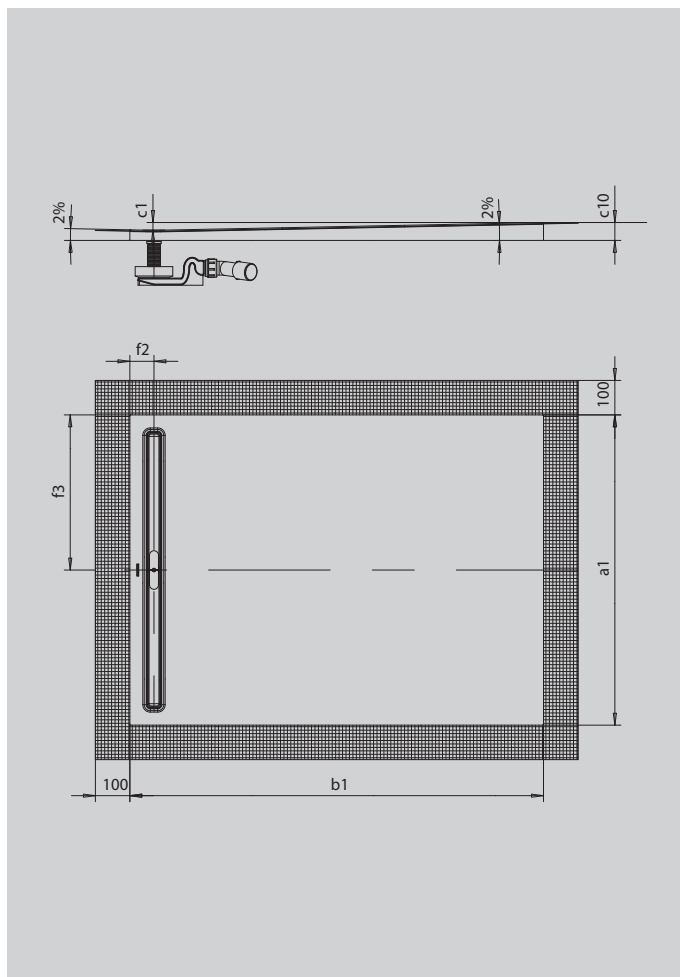

NEXSYS

- sprchovací plocha ze smaltované oceli Kaldewei zcela v úrovni podlahy
- design: absolutně rovná plocha bez vnitřních obrysů pro velkorysou plochu pro stání a harmonický interiér koupelny
- předmontovaný systém 4 v 1 skládající se ze smaltované sprchovací plochy, odtokového žlábků, těsnicí pásky kolem dokola sprchovací plochy a vyspádovaného nosiče vč. protispádu mezi žlábkem a stěnou. Systém je doplněn zvolenou odtokovou soupravou vč. sítka pro zachytávání vlasů a vysoce kvalitní designovou krytkou
- dodávané příslušenství: zvukově izolační páska
- nízká montážní výška od 86 mm (v závislosti na rozměru a odtokové soupravě)

Ilustrační obrázek

SECURE⁺

Model		2628
Vnější délka	a_1	750 mm
Vnější šířka	b_1	1700 mm
Vnitřní hloubka	c_1	30 mm
Výška s polystyrénovým nosičem	c_{10}	62 mm
Vzdálenost okraje vaničky od středu odtokového otvoru	$f_2; f_3$	70; 375 mm
Celková montážní výška KA 4121 min.		122 mm
Celková montážní výška KA 4121 max.		192 mm
Celková montážní výška KA 4122		102 mm
Čistá hmotnost		31 kg