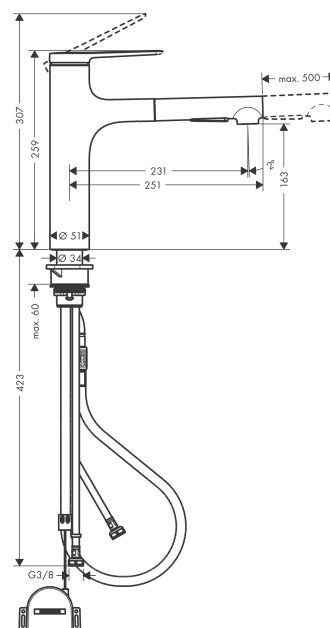

Zesis M33

Páková kuchyňská baterie 160, vytažitelná sprška, 2jet, sBox lite

Povrchové úpravy: vzhled nerezů Číslo položky: 74804800

Popis

Vlastnosti

- ComfortZone 160
- rozsah otáčení 150°
- laminární proud, sprchový proud
- sprchový proud aretovatelný, přepínání proudu stiskem tlačítka a automatické zpětné přepnutí proudu při zavření armatury
- magnetický držák sprchy MagFit
- hadice spršky s rychlospojkou Quick-Connect
- maximální průtok při 0,3 MPa: 8,2 l/min
- vhodné pro průtokový ohřívač
- délka vytažení až do 50 cm
- součásti dodávky: páková kuchyňská baterie, přívodní hadice, upevnění dřívku, montážní návod

Technologie

Obrázek výrobku

Kótovaný výkres

Průtokový diagram