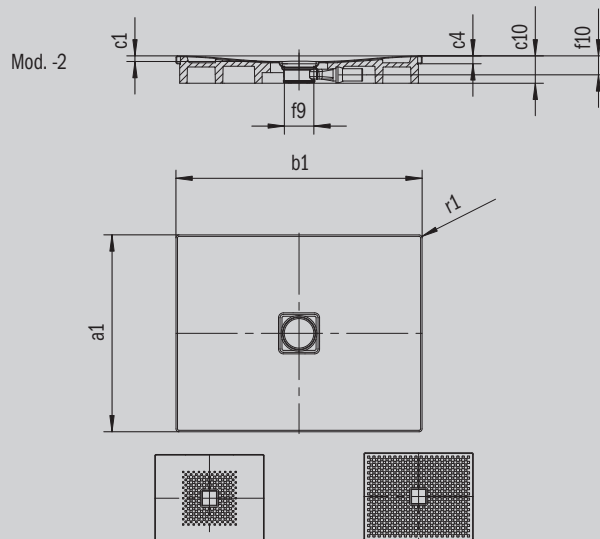

CONOFLAT

- čistý, puristický design
- vysoký komfort při stání díky plochému smaltovanému krytu odtoku, který je zcela zapuštěn do plochy sprchové vaničky
- může být nainstalována zcela v úrovni podlahy
- ideální doplněk k vaně CONODUO a umyvadlu CONO
- designed by Sottsass Associati
- ze smaltované oceli KALDEWEI

Ilustrační obrázek

Model 787	KA 120 vodorovnou	KA 120 plochá	KA 120 svislá
Celková montážní výška	106	86	49
Stavební výška	83	63	83

ANTISLIP
SECURE⁺

Model		787
Vnější délka	a_1	800 mm
Vnější šířka	b_1	1100 mm
Vnitřní hloubka	c_1	23 mm
Výška okraje	c_4	32 mm
Průměr odtokového otvoru	f_9	Ø 120 mm
Připojovací výška odtokové soupravy	f_{10}	76 mm
Vnější poloměr	r_1	12 mm
Čistá hmotnost		23 kg
Antislip		492 x 492 mm
Celoplošný antislip		740 x 1028 mm
ANTISLIP SECURE PLUS		Celoplošný