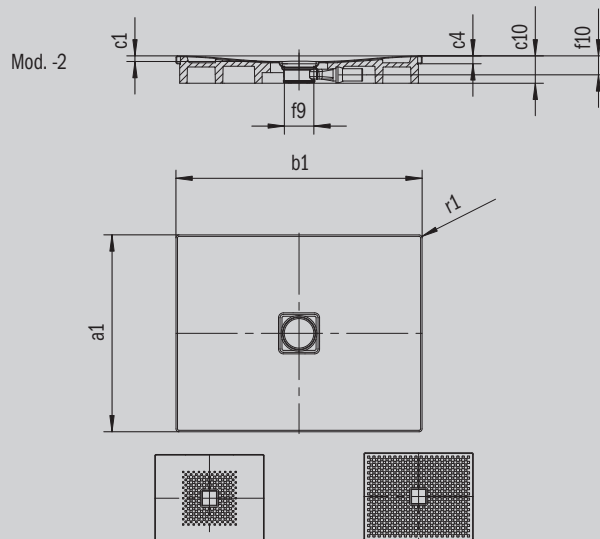

CONOFLAT

- čistý, puristický design
- vysoký komfort při stání díky plochému smaltovanému krytu odtoku, který je zcela zapuštěn do plochy sprchové vaničky
- může být nainstalována zcela v úrovni podlahy
- ideální doplněk k vaně CONODUO a umyvadlu CONO
- designed by Sottsass Associati
- ze smaltované oceli KALDEWEI

Ilustrační obrázek

| Model 788 | KA 120 vodorovnou | KA 120 plochá | KA 120 svislá |
|------------------------|-------------------|---------------|---------------|
| Celková montážní výška | 106 | 86 | 49 |
| Stavební výška | 83 | 63 | 83 |

ANTISLIP
SECURE⁺

| Model | | 788 |
|-------------------------------------|----------|---------------|
| Vnější délka | a_1 | 900 mm |
| Vnější šířka | b_1 | 1100 mm |
| Vnitřní hloubka | c_1 | 23 mm |
| Výška okraje | c_4 | 32 mm |
| Průměr odtokového otvoru | f_9 | Ø 120 mm |
| Připojovací výška odtokové soupravy | f_{10} | 76 mm |
| Vnější poloměr | r_1 | 12 mm |
| Čistá hmotnost | | 25 kg |
| Antislip | | 492 x 492 mm |
| Celoplošný antislip | | 836 x 1028 mm |
| ANTISLIP SECURE PLUS | | Celoplošný |