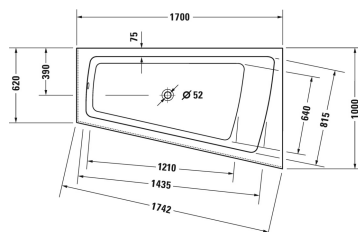

Paiova Vana # 700265000000000

|< 1700 mm >|

Vana	Rozměr	Váha	Objednací číslo
s vytvarovaným sklonem pro záda na pravé straně, s vytvarovaným akrylátovým panelem vpředu a podstavcem, sanitární akrylát, Objem 170 l, water level 360 mm			
Barvy			
00 Bílá			
Varianta			
Vana	1700 x 1000 mm	68,000 kg	700265000000000
Vhodné nastavení			
Úchyt vanový chrom			792804
Vhodné produkty			
Kotva vany pro upevnění a podpěru van a sprchovacích vaniček ke stěně, 3 kusy,			790103
Podložka šíje pro Paiova, materiál: polyuretan, bílá,			790001
Těsnění k vaně pro zvukovou izolaci, délka: 3300 mm, Šířka: 70 mm,			790126
Odpadní a přetoková armatura Quadroval s přítokem na dně, chrom, pro vany, dlouhé provedení, s flexibilní odpadní hadicí, **, průměr odpadu 52 mm, Délka bovdenu 1070 mm,			791235
Protihluková sada pro vany z akrylátu ****, Obsah: Zvuková izolace-kotva vany, živicové rohože, stěnový profil # 790126,			791368
Odpadní a přetoková armatura Quadroval chrom, pro vany s centrálním odtokem, s flexibilní odpadní hadicí, průměr odpadu 52 mm, délka bovdenu 1100 mm,			792210
Odpadní a přetoková armatura Quadroval s přítokem, chrom, *, pro vany s centrálním odtokem, s flexibilní odpadní hadicí, průměr odpadu 52 mm, délka bovdenu 1100 mm,			792211

Na všech výkresech jsou uvedeny všechny potřebné rozměry (mm), které podléhají běžným tolerancím. Přesné rozměry lze zjistit pouze přímo na výrobku.