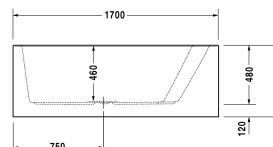

Paiova Vana # 700265000000000

|< 1700 mm >|

Vana	Rozměr	Váha	Objednací číslo
s vytvarovaným sklonem pro záda na pravé straně, s vytvarovaným akrylátovým panelem vpředu a podstavcem, sanitární akrylát, Objem 170 l, water level 360 mm			
Barvy			
00 Bílá			
Varianta			
Vana	1700 x 1000 mm	68,000 kg	700265000000000
Vhodné nastavení			
Úchyt vanový chrom			792804
Vhodné produkty			
Kotva vany pro upevnění a podpěru van a sprchovacích vaniček ke stěně, 3 kusy,			790103
Podložka šíje pro Paiova, materiál: polyuretan, bílá,			790001
Těsnění k vaně pro zvukovou izolaci, délka: 3300 mm, Šířka: 70 mm,			790126
Odpadní a přetoková armatura Quadroval s přítokem na dně, chrom, pro vany, dlouhé provedení, s flexibilní odpadní hadicí, **, průměr odpadu 52 mm, Délka bovdenu 1070 mm,			791235
Protihluková sada pro vany z akrylátu ****, Obsah: Zvuková izolace-kotva vany, živicové rohože, stěnový profil # 790126,			791368
Odpadní a přetoková armatura Quadroval chrom, pro vany s centrálním odtokem, s flexibilní odpadní hadicí, průměr odpadu 52 mm, délka bovdenu 1100 mm,			792210
Odpadní a přetoková armatura Quadroval s přítokem, chrom, *, pro vany s centrálním odtokem, s flexibilní odpadní hadicí, průměr odpadu 52 mm, délka bovdenu 1100 mm,			792211

Na všech výkresech jsou uvedeny všechny potřebné rozměry (mm), které podléhají běžným tolerancím. Přesné rozměry lze zjistit pouze přímo na výrobku.