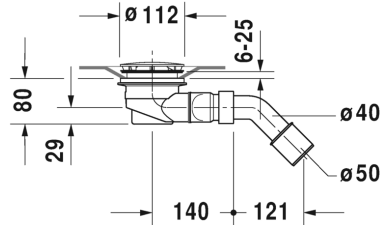

Zubehör Duschwannenablauf # 791260

Duschwannenablauf	Größe	Gewicht	Bestellnummer
für D-Code Duschwannen, chrom, Ablaufleistung: 0,6 l/s (geprüft nach DIN EN 274), Ablaufdurchmesser 90 mm			
Farben			
Variante			

Alle Zeichnungen enthalten alle notwendigen Maße (mm), die den üblichen Toleranzen unterliegen. Exakte Maße können nur am Produkt abgenommen werden.