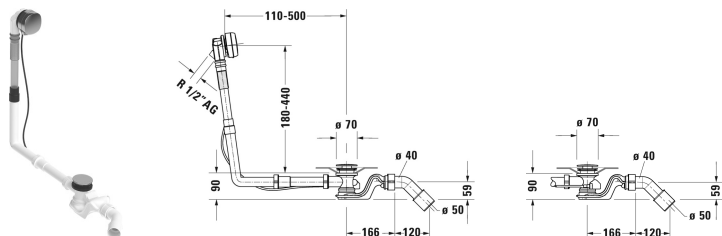

## Doplňky Odpadní a přetoková armatura Quadroval # 792207

Odpadní a přetoková armatura Quadroval	Rozměr	Váha	Objednáací číslo
s přítokem, chrom, *, pro vany s centrálním odtokem, průměr odpadu 52 mm, délka bovdenu 850 mm			
<b>Barvy</b>			
<b>Varianta</b>			
<b>Infobox</b>			
* trubkový přerušovač nebo vnitřně bezpečná armatura podle DIN EN 1717 je žádoucí, přípojovací hadice # 790188 je doporučena			

*Na všech výkresech jsou uvedeny všechny potřebné rozměry (mm), které podléhají běžným tolerancím. Přesné rozměry lze zjistit pouze přímo na výrobku.*