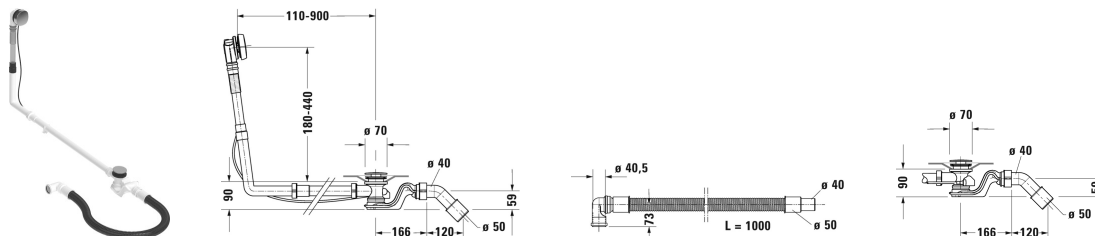

## Doplňky Odpadní a přetoková armatura Quadroval # 792210

Odpadní a přetoková armatura Quadroval	Rozměr	Váha	Objednací číslo
chrom, pro vany s centrálním odtokem, s flexibilní odpadní hadicí, průměr odpadu 52 mm, délka bovdenu 1100 mm			
Barvy			
Varianta			

*Na všech výkresech jsou uvedeny všechny potřebné rozměry (mm), které podléhají běžným tolerancím. Přesné rozměry lze zjistit pouze přímo na výrobku.*