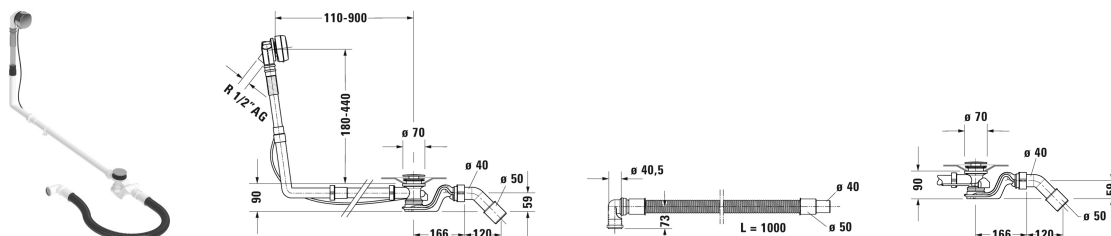

Doplňky Odpadní a přetoková armatura Quadroval # 792211

Odpadní a přetoková armatura Quadroval	Rozměr	Váha	Objednací číslo
s přítokem, chrom, *, pro vany s centrálním odtokem, s flexibilní odpadní hadicí, průměr odpadu 52 mm, délka bovdenu 1100 mm			
Barvy			
Varianta			
Infobox			
* trubkový přerušovač nebo vnitřně bezpečná armatura podle DIN EN 1717 je žádoucí, připojovací hadice # 790188 je doporučena			

Na všech výkresech jsou uvedeny všechny potřebné rozměry (mm), které podléhají běžným tolerancím. Přesné rozměry lze zjistit pouze přímo na výrobku.