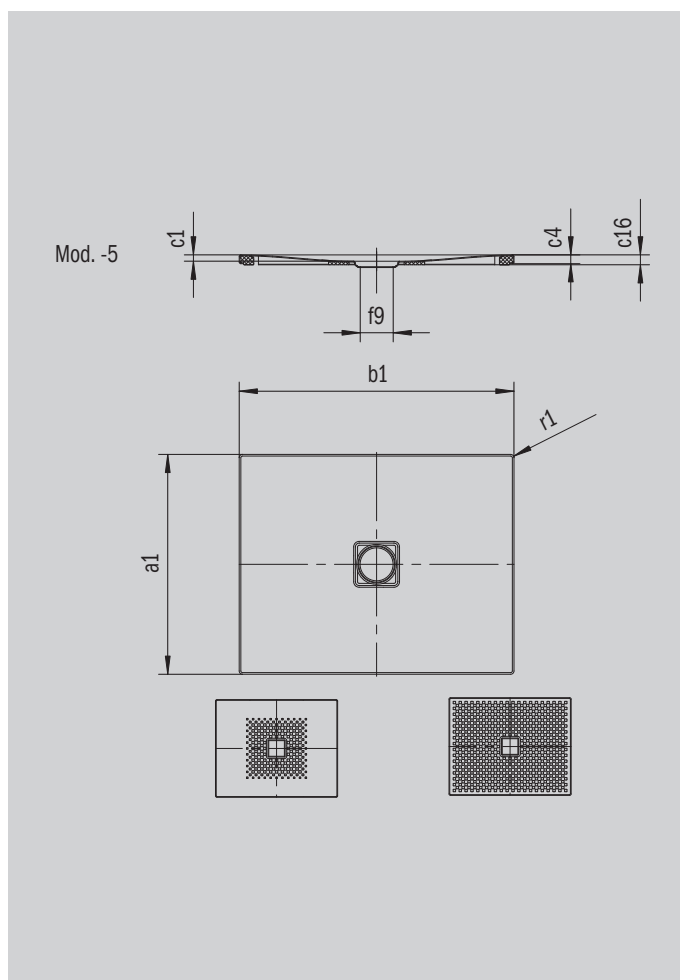

# CONOFLAT

- čistý, puristický design
- vysoký komfort při stání díky plochému smaltovanému krytu odtoku, který je zcela zapuštěn v plochy sprchové vaničky
- může být nainstalována zcela v úrovni podlahy
- ideální doplněk k vaně CONODUO a umyvadlu CONO
- designed by Sottsass Associati
- ze smaltované oceli KALDEWEI

Ilustrační obrázek

Model 796	KA 120 vodorovnou	KA 120 plochá	KA 120 svislá
Celková montážní výška	106	86	49
Stavební výška	83	63	83

ANTISLIP  
**SECURE<sup>+</sup>**

Model		796
Vnější délka	$a_1$	1000 mm
Vnější šířka	$b_1$	1400 mm
Vnitřní hloubka	$c_1$	23 mm
Výška okraje	$c_4$	32 mm
Výška s polystyrénovým nosičem	$c_{10}$	110 mm
Průměr odtokového otvoru	$f_9$	Ø 120 mm
Připojovací výška odtokové soupravy	$f_{10}$	76 mm
Vnější poloměr	$r_1$	12 mm
Čistá hmotnost		37 kg
Antislip		588 x 588 mm
Celoplošný antislip		932 x 1316 mm
ANTISLIP SECURE PLUS		Celoplošný