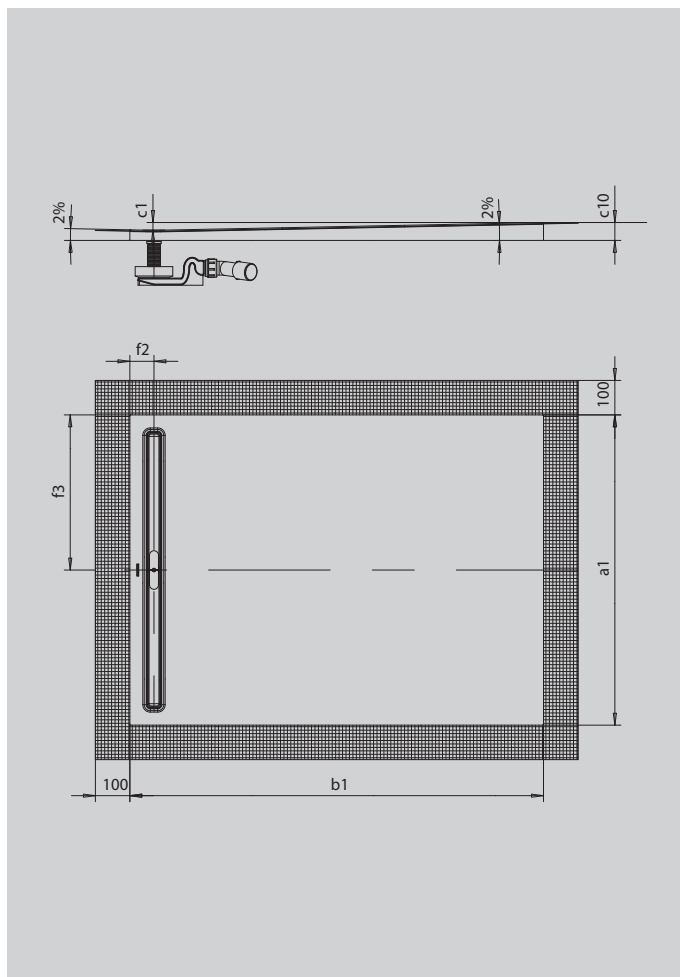

NEXSYS

- sprchovací plocha ze smaltované oceli Kaldewei zcela v úrovni podlahy
- design: absolutně rovná plocha bez vnitřních obrysů pro velkorysou plochu pro stání a harmonický interiér koupelny
- předmontovaný systém 4 v 1 skládající se ze smaltované sprchovací plochy, odtokového žlábků, těsnicí pásky kolem dokola sprchovací plochy a vypádovaného nosiče vč. protispádu mezi žlábkem a stěnou. Systém je doplněn zvolenou odtokovou soupravou vč. sítka pro zachytávání vlasů a vysoce kvalitní designovou krytkou
- dodávané příslušenství: zvukově izolační páska
- nízká montážní výška od 86 mm (v závislosti na rozměru a odtokové soupravě)

Ilustrační obrázek

SECURE⁺

Model		2625
Vnější délka	a_1	800 mm
Vnější šířka	b_1	1600 mm
Vnitřní hloubka	c_1	28 mm
Výška s polystyrénovým nosičem	c_{10}	60 mm
Vzdálenost okraje vaničky od středu odtokového otvoru	$f_2; f_3$	70; 400 mm
Celková montážní výška KA 4121 min.		120 mm
Celková montážní výška KA 4121 max.		190 mm
Celková montážní výška KA 4122		100 mm
Čistá hmotnost		31 kg