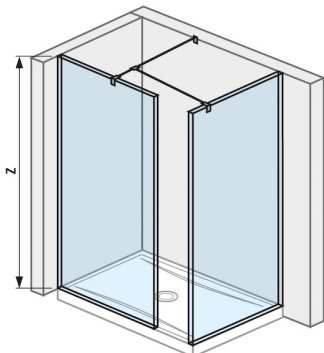

Walk in do rohu 80 x 80 cm pro sprchovou vaničku 140 x 80 cm, včetně dvou bočních profilů a vzpěry, s úpravou Jika Perla GLASS

Dodejte své koupelně moderní a výjimečný vzhled pomocí skleněných stěn Pure. Speciální skla můžete poskládat do několika podob tak, aby sprchový prostor dokonale využil možnosti vaší koupelny. Postavit sprchový kout prostřednictvím skel Pure je hračka.

Barvy a provedení

H2684250026681
Stříbrná/Transparentní sklo

Rozměry

Délka: 784 mm.
Šířka: 784 mm.
Výška: 2000 mm.

Technické výkresy