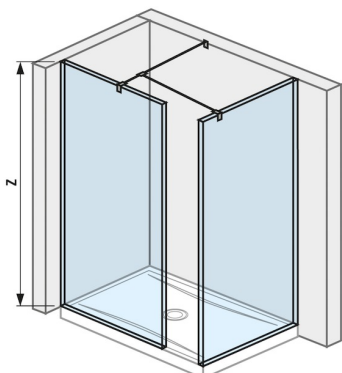

Walk in do rohu 80 x 90 cm pro sprchovou vaničku 140 x 90 cm, včetně dvou bočních profilů a vzpěry, s úpravou Jika Perla GLASS

Dodejte své koupelně moderní a výjimečný vzhled pomocí skleněných stěn Pure. Speciální skla můžete poskládat do několika podob tak, aby sprchový prostor dokonale využil možnosti vaší koupelny. Postavit sprchový kout prostřednictvím skel Pure je hračka.

Barvy a provedení

H2684260026681
Stříbrná/Transparentní sklo

Rozměry

Délka: 784 mm.
Šířka: 884 mm.
Výška: 2000 mm.

Technické výkresy