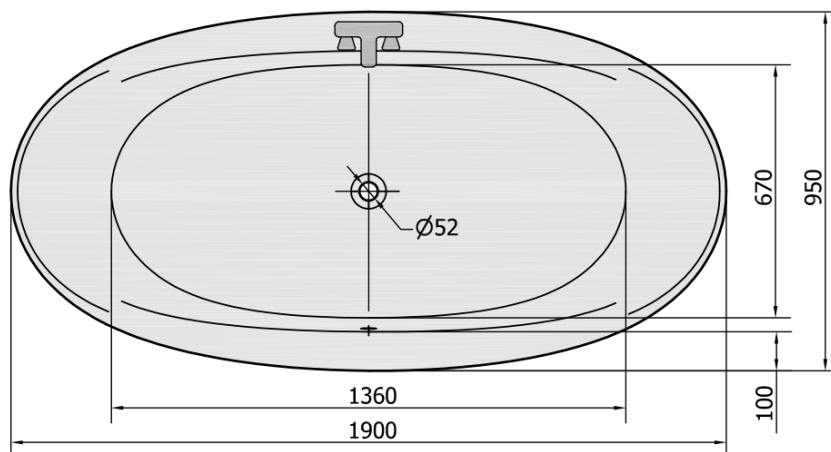

Produktový list

Objednací kód: **82111**

STADIUM oválná vana 190x95x46cm, bílá

VOLUME 308L