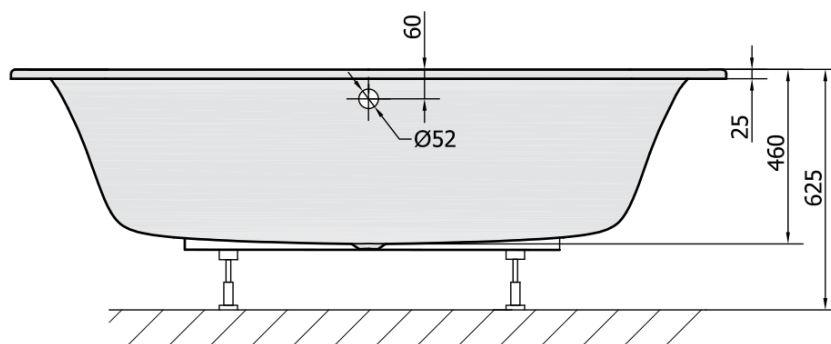

Produktový list

Objednací kód: **82111**

STADIUM oválná vana 190x95x46cm, bílá

VOLUME 308L