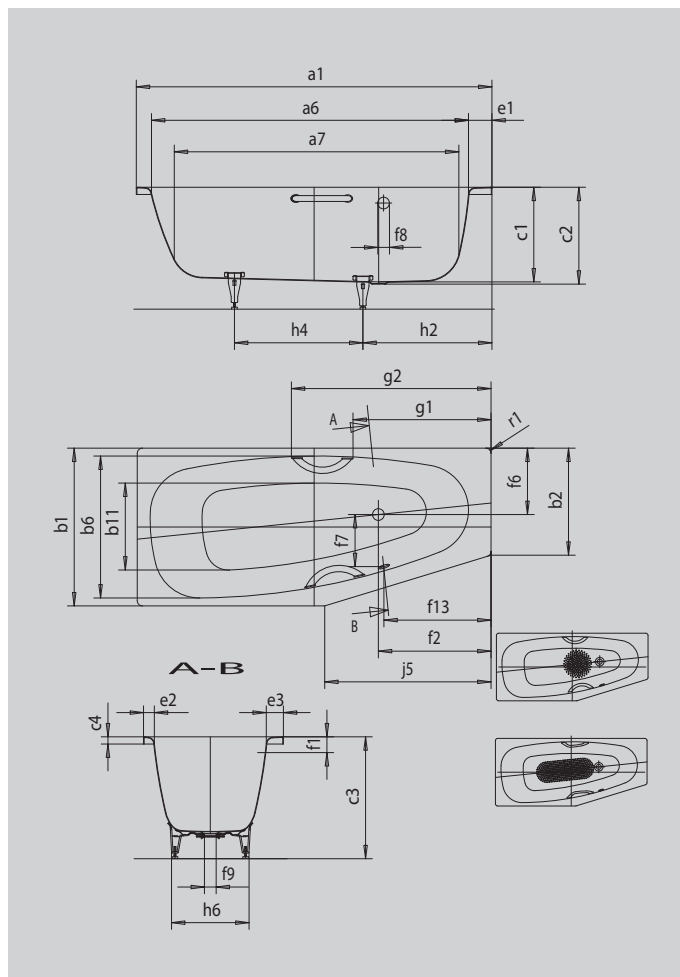

# MINI PRAVÁ MINI STAR PRAVÁ

- koupací vana pro jednu osobu s přepadem na straně
- spoří vodu díky zúženému vnitřnímu tvaru
- zvláštní tvar je ideální do malých koupelen
- v nabídce také s madly
- ze smaltované oceli KALDEWEI

Ilustrační obrázek

Model		835
Vnější délka	$a_1$	1570 mm
Vnitřní délka (nahore)	$a_6$	1410 mm
Vnitřní délka (dole)	$a_7$	1250 mm
Vnější šířka	$b_1$	700 mm
Vnější šířka	$b_2$	475 mm
Vnitřní šířka (nahore)	$b_6$	600 mm
Vnitřní šířka (dole)	$b_{11}$	360 mm
Vnitřní hloubka	$c_1$	420 mm
Hloubka včetně odtokového otvoru	$c_2$	430 mm
Výška s nohami	$c_3$	550 - 570 mm
Výška okraje	$c_4$	32 mm
Šířka okraje podélná strana	$e_3$	70 mm
Šířka okraje v nohách; šířka podélného okraje	$e_2; e_1$	100; 48 mm
Vzdálenost horní hrany od středu přepadového otvoru	$f_1$	70 mm
Vzdálenost okraje vany od středu odtokového otvoru	$f_2$	500 mm
Mimostředný odtokový otvor	$f_6$	320 mm
Vzdálenost středu odtokového otvoru a přepadového otvoru	$f_7$	246 mm
Průměr přepadového otvoru	$f_8$	Ø 52 mm
Průměr odtokového otvoru	$f_9$	Ø 52 mm
Vzdálenost okraje vany ke středu přepadového otvoru	$f_{13}$	475 mm
Vzdálenost od okraje vany (v nohách) od bližšího konce madla	$g_1$	611 mm
Vzdálenost okraje vany (v nohách) od vzdálenějšího konce madla	$g_2$	886 mm
Vzdálenost okraje vany na straně noh od středu noh	$h_2$	570 mm
Vzdálenost mezi nohami	$h_4$	440 mm
Max. šířka noh	$h_5$	430 mm
Délka úzké strany	$j_5$	738 mm
Vnější poloměr	$r_1$	23 mm
Užitečný objem		110 l
Čistá hmotnost		45 kg
Antislip průměr		Ø 288 mm
Celoplošný antislip		600 x 220 mm