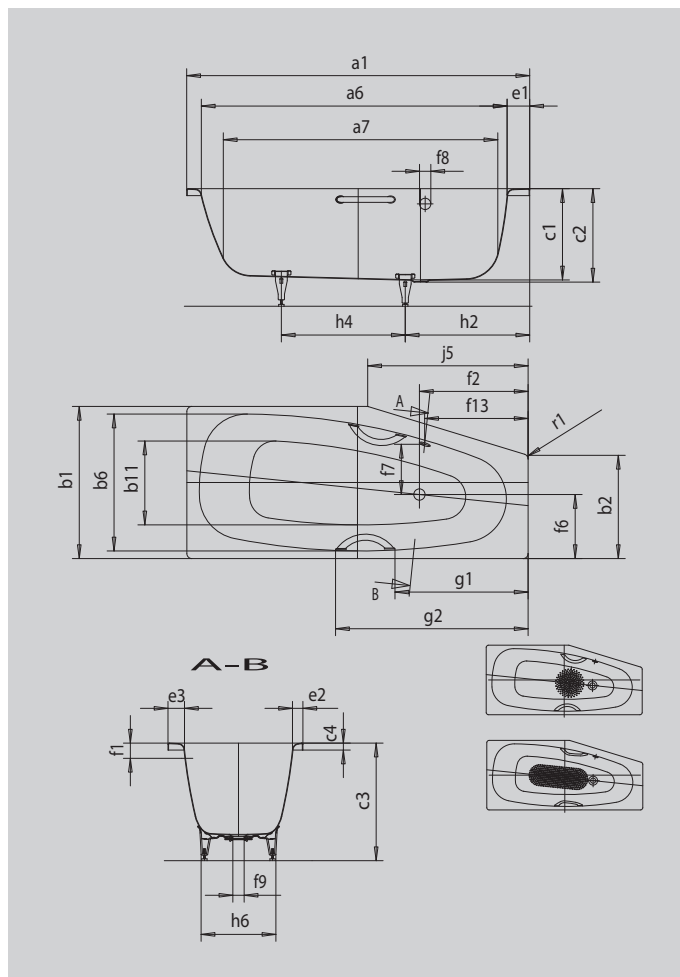

MINI LEVÁ

MINI STAR LEVÁ

- koupací vana pro jednu osobu s přepadem na straně
- spoří vodu díky zúženému vnitřnímu tvaru
- zvláštní tvar je ideální do malých koupelen
- v nabídce také s madly
- ze smaltované oceli KALDEWEI

Ilustrační obrázek

Model		836
Vnější délka	a_1	1570 mm
Vnitřní délka (nahore)	a_6	1410 mm
Vnitřní délka (dole)	a_7	1250 mm
Vnější šířka	b_1	700 mm
Vnější šířka	b_2	475 mm
Vnitřní šířka (nahore)	b_6	600 mm
Vnitřní šířka (dole)	b_{11}	360 mm
Vnitřní hloubka	c_1	420 mm
Hloubka včetně odtokového otvoru	c_2	430 mm
Výška s nohami	c_3	550 - 570 mm
Výška okraje	c_4	32 mm
Šířka okraje podélná strana	e_3	70 mm
Šířka okraje v nohách; šířka podélného okraje	$e_1; e_2$	100; 48 mm
Vzdálenost horní hrany od středu přepadového otvoru	f_1	70 mm
Vzdálenost okraje vany od středu odtokového otvoru	f_2	500 mm
Mimostředný odtokový otvor	f_6	320 mm
Vzdálenost středu odtokového otvoru a přepadového otvoru	f_7	246 mm
Průměr přepadového otvoru	f_8	Ø 52 mm
Průměr odtokového otvoru	f_9	Ø 52 mm
Vzdálenost okraje vany ke středu přepadového otvoru	f_{13}	475 mm
Vzdálenost okraje vany na straně noh od středu noh	h_2	570 mm
Vzdálenost mezi nohami	h_4	440 mm
Max. šířka noh	h_6	430 mm
Délka úzké strany	j_5	738 mm
Vnější poloměr	r_1	23 mm
Užitečný objem		110 l
Čistá hmotnost		45 kg
Antislip průměr		Ø 288 mm
Celoplošný antislip		600 x 220 mm