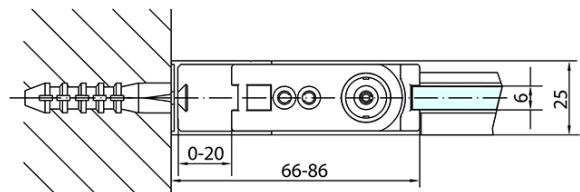

Produktový list

Objednací kód: **ZL1290ZL3290**

**Zoom Line čtvercový sprchový kout 900x900mm L/P
varianta**

	B
ZL1290-ZL3270	670-690
ZL1290-ZL3280	770-790
ZL1290-ZL3290	870-890
ZL1290-ZL3210	970-990