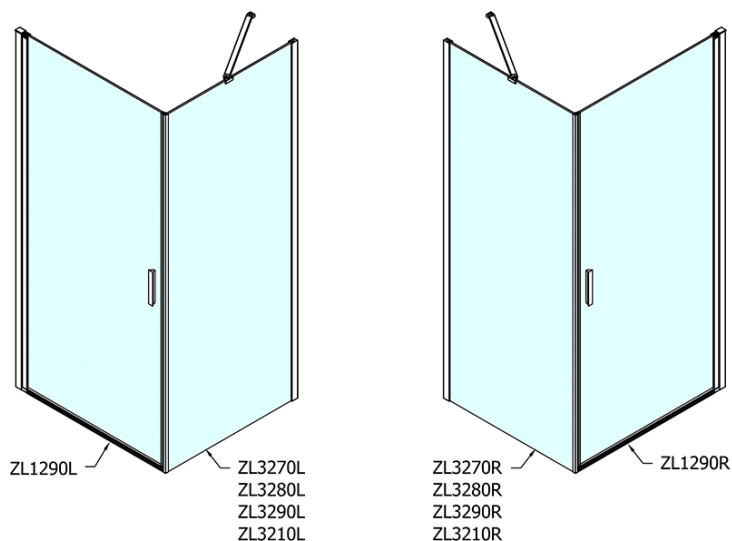

Produktový list

Objednací kód: **ZL1290ZL3290**

**Zoom Line čtvercový sprchový kout 900x900mm L/P
varianta**

	B
ZL1290-ZL3270	670-690
ZL1290-ZL3280	770-790
ZL1290-ZL3290	870-890
ZL1290-ZL3210	970-990