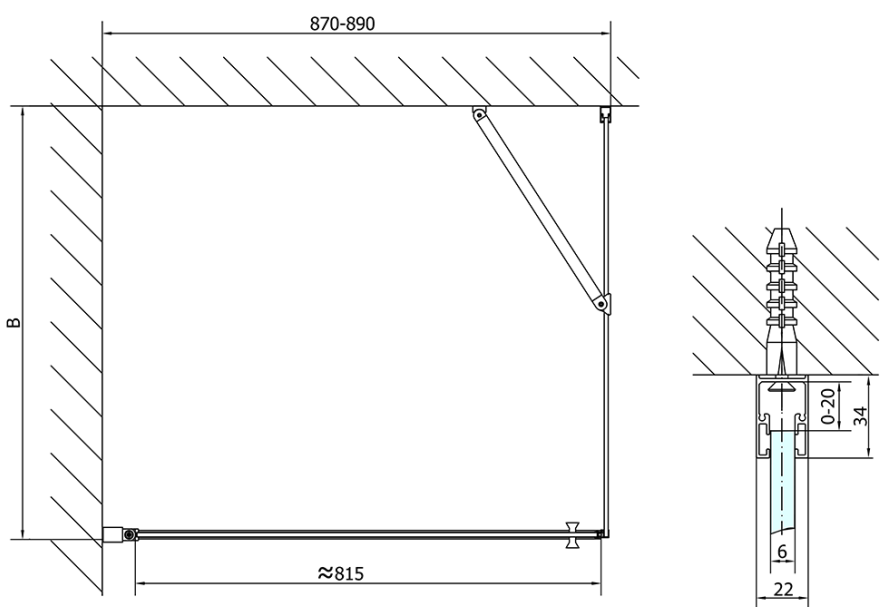

Produktový list

Objednací kód: **ZL1290ZL3290**

**Zoom Line čtvercový sprchový kout 900x900mm L/P
varianta**

	B
ZL1290-ZL3270	670-690
ZL1290-ZL3280	770-790
ZL1290-ZL3290	870-890
ZL1290-ZL3210	970-990