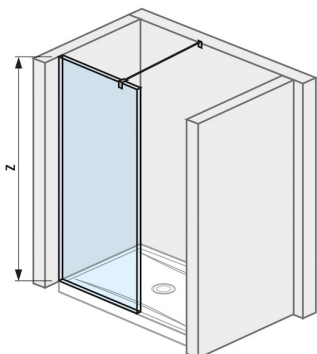

Skleněná stěna boční 90 cm pro sprchovou vaničku 90 x 90 cm, s úpravou Jika Perla GLASS, včetně bočního profilu a vzpěry

Dodejte své koupelně moderní a výjimečný vzhled pomocí skleněných stěn Pure. Speciální skla můžete poskládat do několika podob tak, aby sprchový prostor dokonale využil možnosti vaší koupelny. Postavit sprchový kout prostřednictvím skel Pure je hračka.

### Rozměry

Délka: 884 mm.  
Šířka: 0 mm.  
Výška: 2000 mm.