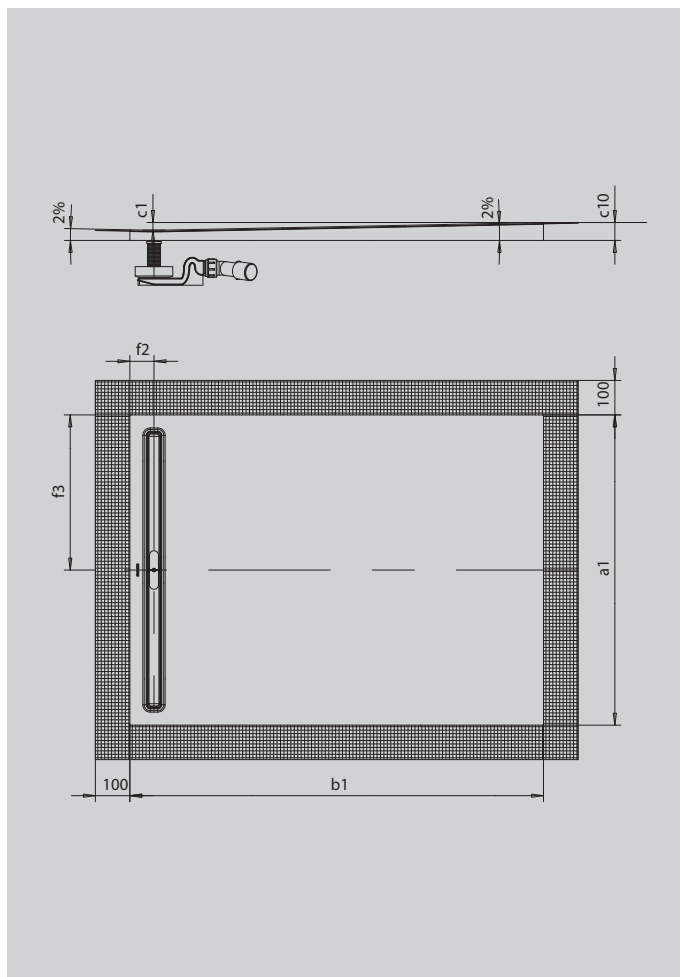

NEXSYS

- sprchovací plocha ze smaltované oceli Kaldewei zcela v úrovni podlahy
- design: absolutně rovná plocha bez vnitřních obrysů pro velkorysou plochu pro stání a harmonický interiér koupelny
- předmontovaný systém 4 v 1 skládající se ze smaltované sprchovací plochy, odtokového žlábků, těsnicí pásky kolem dokola sprchovací plochy a vypádovaného nosiče vč. protispádu mezi žlábkem a stěnou. Systém je doplněn zvolenou odtokovou soupravou vč. sítka pro zachytávání vlasů a vysoce kvalitní designovou krytkou
- dodávané příslušenství: zvukově izolační páska
- nízká montážní výška od 86 mm (v závislosti na rozměru a odtokové soupravě)

Ilustrační obrázek

SECURE⁺

Model		2618
Vnější délka	a_1	900 mm
Vnější šířka	b_1	1200 mm
Vnitřní hloubka	c_1	22 mm
Výška s polystyrénovým nosičem	c_{10}	52 mm
Vzdálenost okraje vaničky od středu odtokového otvoru	$f_2; f_3$	70; 450 mm
Čistá hmotnost		26 kg
Celková montážní výška KA 4121 min.		112 mm
Celková montážní výška KA 4121 max.		182 mm
Celková montážní výška KA 4122		92 mm