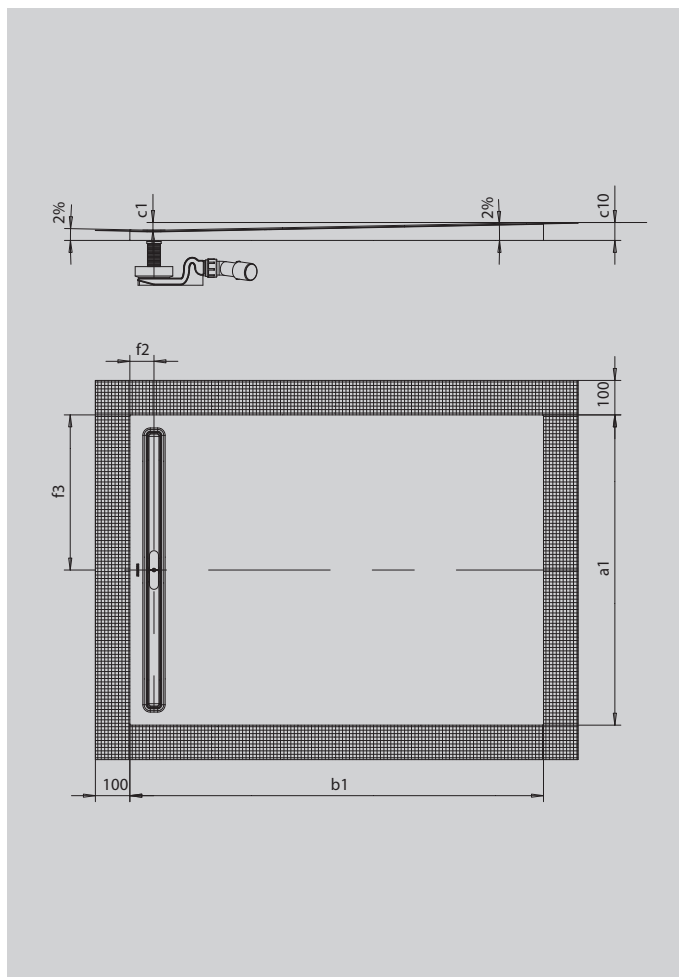

NEXSYS

- sprchovací plocha ze smaltované oceli Kaldewei zcela v úrovni podlahy
- design: absolutně rovná plocha bez vnitřních obrysů pro velkorysou plochu pro stání a harmonický interiér koupelny
- předmontovaný systém 4 v 1 skládající se ze smaltované sprchovací plochy, odtokového žlábků, těsnicí pásky kolem dokola sprchovací plochy a vyspádovaného nosiče vč. protispádu mezi žlábkem a stěnou. Systém je doplněn zvolenou odtokovou soupravou vč. sítka pro zachytávání vlasů a vysoce kvalitní designovou krytkou
- dodávané příslušenství: zvukově izolační páska
- nízká montážní výška od 86 mm (v závislosti na rozměru a odtokové soupravě)

Ilustrační obrázek

SECURE⁺

Model		2612
Vnější délka	a_1	900 mm
Vnější šířka	b_1	900 mm
Vnitřní hloubka	c_1	16 mm
Výška s polystyrénovým nosičem	c_{10}	46 mm
Vzdálenost okraje vaničky od středu odtokového otvoru	$f_2; f_3$	70; 450 mm
Čistá hmotnost		18 kg
Celková montážní výška KA 4121 min.		106 mm
Celková montážní výška KA 4121 max.		176 mm
Celková montážní výška KA 4122		86 mm