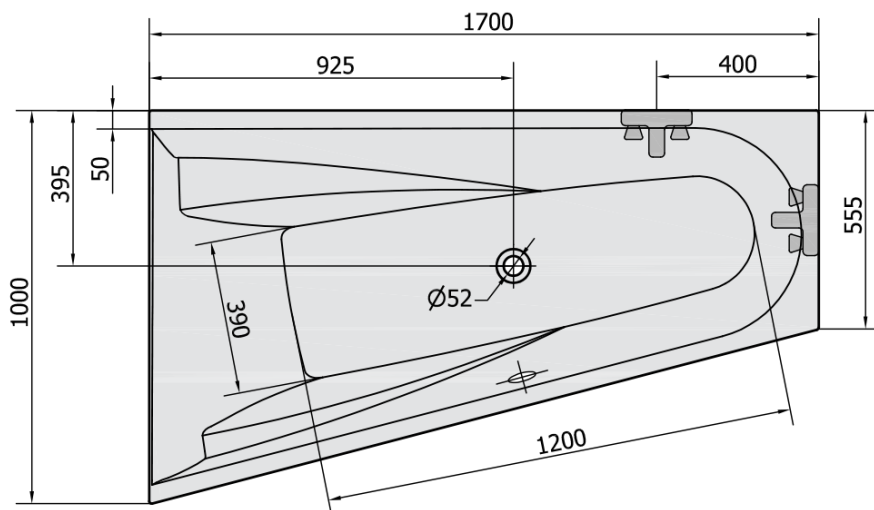

Produktový list

Objednací kód: **91619**

CHIQUITA L asymetrická vana 170x100x45cm, bílá

VOLUME 250L