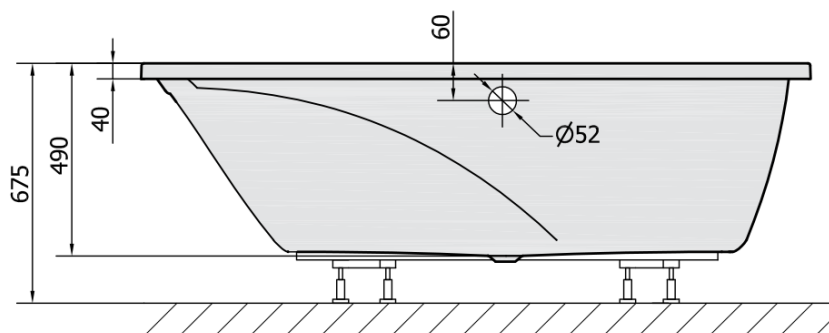

Produktový list

Objednací kód: **91619**

CHIQUITA L asymetrická vana 170x100x45cm, bílá

VOLUME 250L