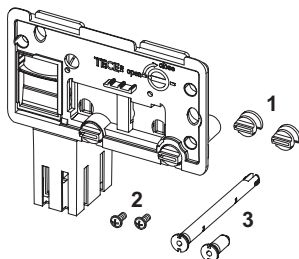

Náhradní díly:

1	9820191	Sada upevňovacích šroubů
2	9820263	Upevňovací šrouby
3	9820349	Bezpečnostní kotvící tyčinky