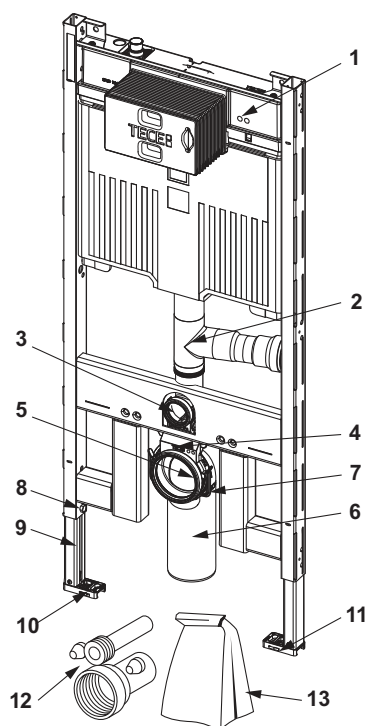

Náhradní díly:

1	9820565	Nádržka Octa II
2	9820578	Splachovací trubice s s odbočkou DN 50, levá
	9820579	Splachovací trubice s odbočkou DN 50, pravá
3	9820015	Těsnící kroužek
4	9820145	Držák odpadního kolene toalety pro moduly do sádrokartonu, upínací lišta
5	9820139	Těsnění pro odpadní koleno/adaptér
6	9820150	Držák odpadního kolene toalety DN 90/90 PE-HD, pro nádržku 8 cm
7	9820042	Horní držák odpadního kolene toalety (do 03/2017)
8	9820447	Provozní bezpečnostní brzda s kovovou pružinou
9	9820567	C-profil pro montážní podpěry
10	9820332	Montážní noha s klipsnou "levá"
11	9820333	Montážní noha s klipsnou "pravá"
12	9820057	Propojovací sada DN 90 pro toaletu
13	9820147	Příslušenství k modulu pro toalety s 8 cm (montážní materiál atd.) pro nádržku