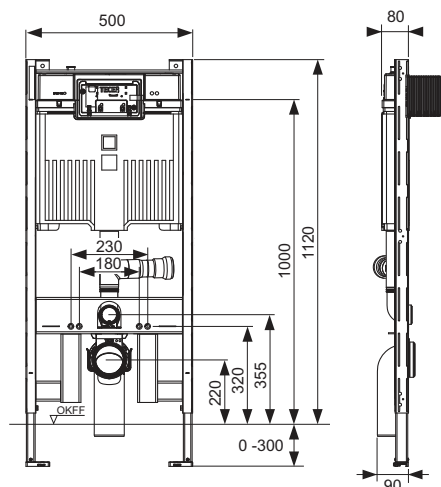

**Modul pro toaletu TECEprofil s nádržkou Octa II, 8 cm, s připojením pro odtah zápachu, instalační výška 1120 mm**

Obj. č.: 9300501

DU 1: 1 ks

DU 2: 10 ks

**Popis:**

Modul pro toaletu včetně „easy fit“ instalace ovládacího tlačítka pro snadnou montáž. Pro upevnění do konstrukce z profilových trubek, nebo pro instalaci do sádkartonových profilů, dřevěných konstrukcí, bytových jader a pro instalaci do rohu.

Rám modulu:

- Samonosný, práškově lakovaný
- Dvě závitové tyče M 12 s maticemi
- Odpadní koleno toalety DN 90/90 PE-HD, včetně ochranné zátky
- Sada připojení toalety DN 90
- Nastavitelné podpěry pro podlahové nerovnosti až do 30 cm
- Instalační rozteč keramiky 180 mm nebo 230 mm

**Údaje o prodeji:**

Název produktu:	TECEprofil WC modul s nádržkou Octa II, hloubka 8 cm, s přípojkou pro odsávání pachu, instalační výška 1120 mm
Komoditní skupina:	905
Skupina výrobků:	2009050040

## Rozměrové výkresy: