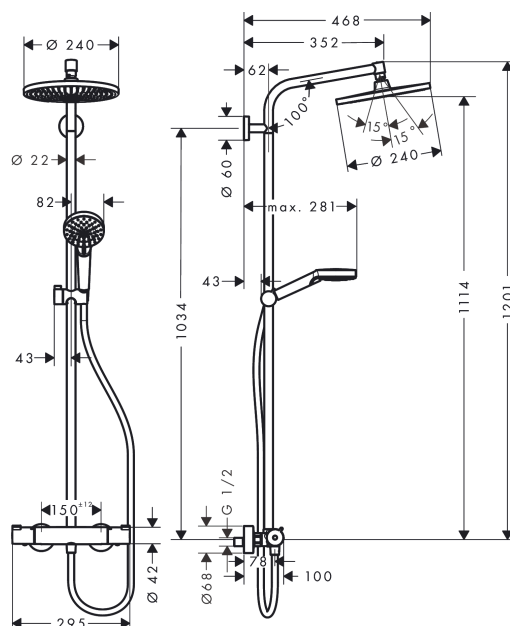

Kótovaný výkres