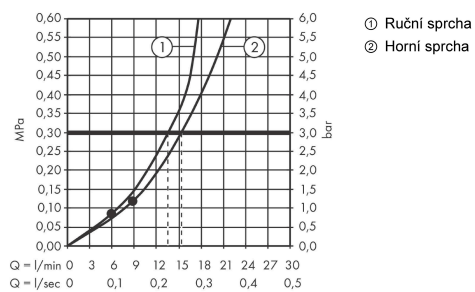

Crometta S

Showerpípe 240 1jet s termostatem

Povrchové úpravy: **chrom** Číslo položky: **27267000**

Průtokový diagram