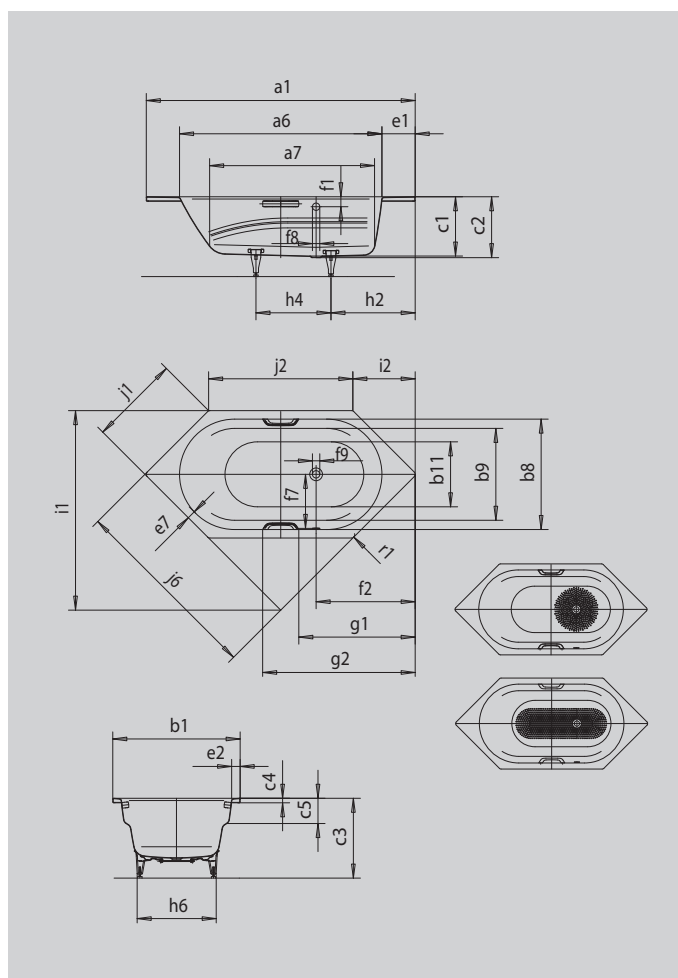

VAIO 6

VAIO 6 STAR

- koupací vana pro jednu osobu s přepadem na straně, velkoryse široká a s integrovanými loketními opěrkami
- různé možnosti instalace, také do rohu
- v nabídce také s madly
- ze smaltované oceli KALDEWEI

Ilustrační obrázek

Model		958
Vnější délka	a_1	1900 mm
Vnitřní délka (nahore)	a_6	1430 mm
Vnitřní délka (dole)	a_7	1165 mm
Vnější šířka	b_1	900 mm
Vnitřní šířka (dole)	b_{11}	600 mm
Vnitřní šířka koupacího prostoru (nahore) s loketní opěrkou; bez ní	$b_8; b_9$	780; 650 mm
Vnitřní hloubka	c_1	420 mm
Hloubka včetně odtokového otvoru	c_2	430 mm
Výška s nohami	c_3	555 - 585 mm
Výška okraje	c_4	32 mm
Hloubka loketní opěrky	c_5	178 mm
Šířka okraje ramene	e_7	58 mm
Šířka okraje v nohách; šířka podélného okraje	$e_1; e_2$	235; 60 mm
Vzdálenost horní hrany od středu přepadového otvoru	f_1	70 mm
Vzdálenost okraje vany od středu odtokového otvoru	f_2	700 mm
Vzdálenost středu odtokového otvoru a přepadového otvoru	f_7	380 mm
Průměr přepadového otvoru	f_8	Ø 52 mm
Průměr odtokového otvoru	f_9	Ø 52 mm
Vzdálenost okraje vany na straně noh od středu noh	h_2	595 mm
Vzdálenost mezi nohami	h_4	530 mm
Max. šířka noh	h_6	575 mm
Montážní rozměr	i_1	1409 mm
Fazeta	i_2	440 mm
Délka ramene	j_6	1357 mm
Délka stran	$j_1; j_2$	636; 1019 mm
Vnější poloměr	r_1	23 mm
Užitečný objem		145 l
Čistá hmotnost		47 kg
Antislip průměr		Ø 435 mm
Celoplošný antislip		900 x 300 mm