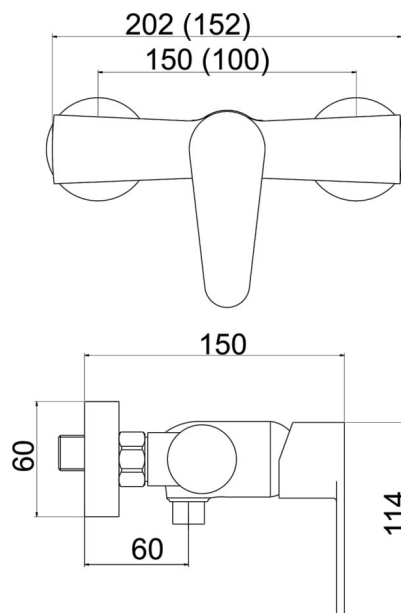

## 96065,0E

Sprchová nástěnná baterie Titania Fresh ECO, 100 mm, chrom

EAN :8590309131731

Intrastat :84818011

Provedení : chrom

Cena : 1 321 Kč (bez DPH)

Hmotnost : 1,400 kg (brutto)

Nazev	Hodnota	Jednotka
Provedení	chrom	
Hloubka krabice	230	mm
Šířka krabice	173	mm
Výška krabice	165	mm
Výška výrobku	120	mm
Šířka výrobku	150	mm
Hloubka výrobku	133	mm
Počet poloh růžice	3	
Materiál	mosaz	