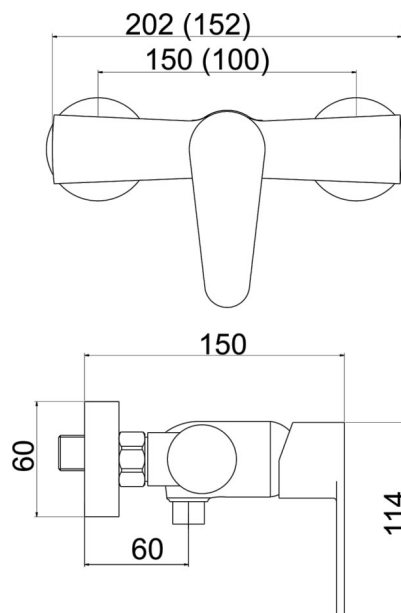

96061,0E

Sprchová nástěnná baterie Titania Fresh ECO, 150 mm, chrom

EAN :8590309131724

Intrastat :84818011

Provedení : chrom

Cena : 1 321 Kč (bez DPH)

Hmotnost : 1,550 kg (brutto)

Nazev	Hodnota	Jednotka
Provedení	chrom	
Hloubka krabice	230	mm
Šířka krabice	173	mm
Výška krabice	165	mm
Výška výrobku	120	mm
Šířka výrobku	200	mm
Hloubka výrobku	133	mm
Počet poloh růžice	3	
Materiál	mosaz	