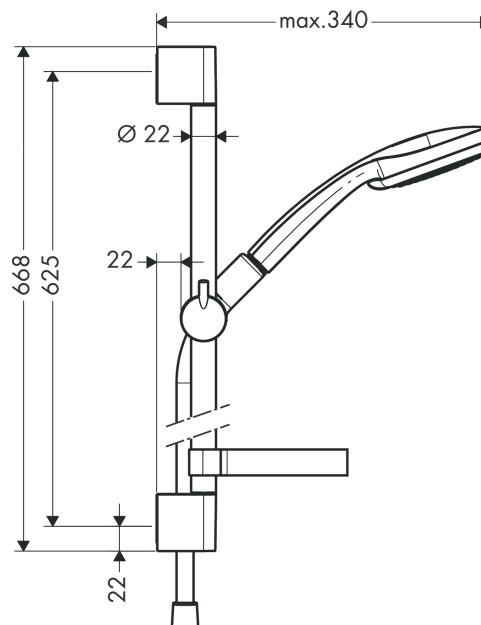

Croma 100**Vario sprchová sada se sprchovou tyčí 65 cm a miskou na mýdlo**Povrchové úpravy: **chrom** Číslo položky: **27772000****Popis****Vlastnosti**

- obsahuje: ruční sprcha, sprchová tyč, sprchová hadice, jezdec, miska na mýdlo
- velikost sprchového modulu: 100 mm
- druh proudu: Rain, proud pro smývání šamponu, normální proud, masážní proud
- přepínání druhů proudu otočením koncovky
- úhel sklonu měnitelný o 90°, jezdec je možno natočit vlevo a vpravo, nahoru a dolů
- maximální průtok při 0,3 MPa: 18 l/min
- min. průtokový tlak: 1 bar
- profil stoupačky: kulatý
- držáky na stěnu v plastu
- upevnění na stěnu: upevnění šrouby
- součásti dodávky: sprchová sada, těsnění se sítkem, upevňovací materiál, montážní návod

Technologie**Obrázek výrobku****Kótovaný výkres**

Croma 100

Vario sprchová sada se sprchovou tyčí 65 cm a miskou na mýdlo

Povrchové úpravy: **chrom** Číslo položky: **27772000**

Průtokový diagram

Spotřební hodnoty byly v praxi měřeny na příslušných armaturách (termostat/baterie/podomítkový ventil).

Croma 100**Vario sprchová sada se sprchovou tyčí 65 cm a miskou na mýdlo**Povrchové úpravy: **chrom** Číslo položky: **27772000**

Příklad montáže