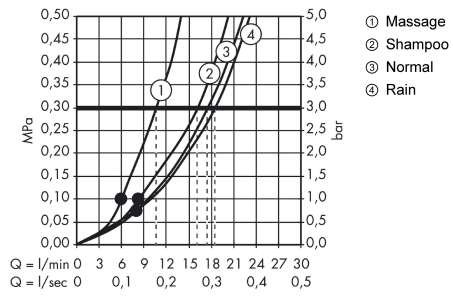

Croma 100**Vario sprchová sada se sprchovou tyčí 65 cm a miskou na mýdlo**Povrchové úpravy: **chrom** Číslo položky: **27772000****Popis****Vlastnosti**

- obsahuje: ruční sprcha, sprchová tyč, sprchová hadice, jezdec, miska na mýdlo
- velikost sprchového modulu: 100 mm
- druh proudu: Rain, proud pro smývání šamponu, normální proud, masážní proud
- přepínání druhů proudu otočením koncovky
- úhel sklonu měnitelný o 90°, jezdec je možno natočit vlevo a vpravo, nahoru a dolů
- maximální průtok při 0,3 MPa: 18 l/min
- min. průtokový tlak: 1 bar
- profil stoupačky: kulatý
- držáky na stěnu v plastu
- upevnění na stěnu: upevnění šrouby
- součásti dodávky: sprchová sada, těsnění se sítkem, upevňovací materiál, montážní návod

Technologie**Obrázek výrobku****Kótovaný výkres**

Croma 100

Vario sprchová sada se sprchovou tyčí 65 cm a miskou na mýdlo

Povrchové úpravy: **chrom** Číslo položky: **27772000**

Průtokový diagram

Spotřební hodnoty byly v praxi měřeny na příslušných armaturách (termostat/baterie/podomítkový ventil).

Croma 100**Vario sprchová sada se sprchovou tyčí 65 cm a miskou na mýdlo**Povrchové úpravy: **chrom** Číslo položky: **27772000**

Příklad montáže