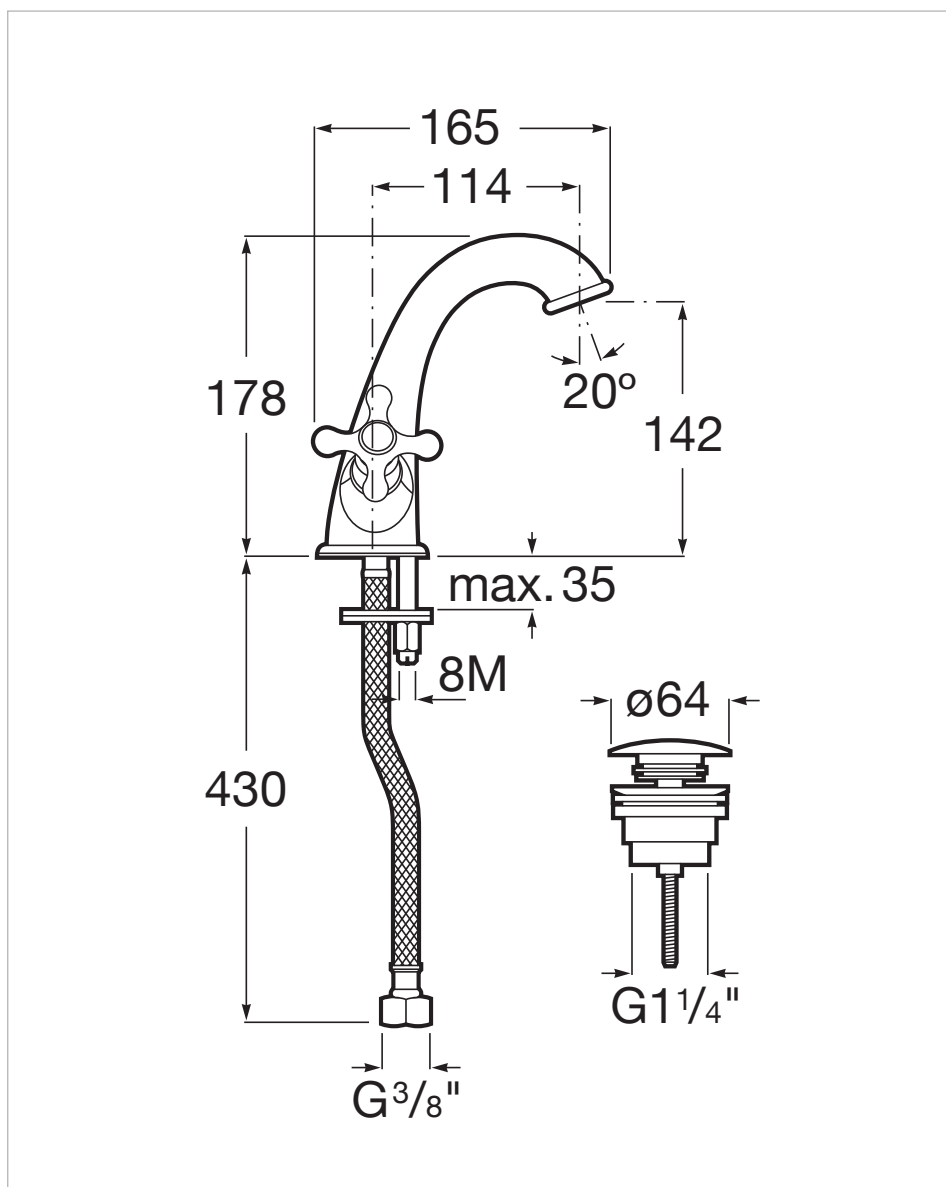

Umyvadlová kohoutková stojánková baterie s Click-clack výpustí

Místo použití: Umyvadlo
 Povrchová úprava: Chrom
 Typ baterie: Kohútikové
 Typ instalace: Do okraje vany
 Typ odpadu: Výpust' click-clack
 Výpust' click-clack

Technické výkresy

Počta jedné z nejimpozantnějších koupelen Roca 40. let, která se vrací v duchu vintage stylu a nabízí inovativní řešení pro celou koupelnu.