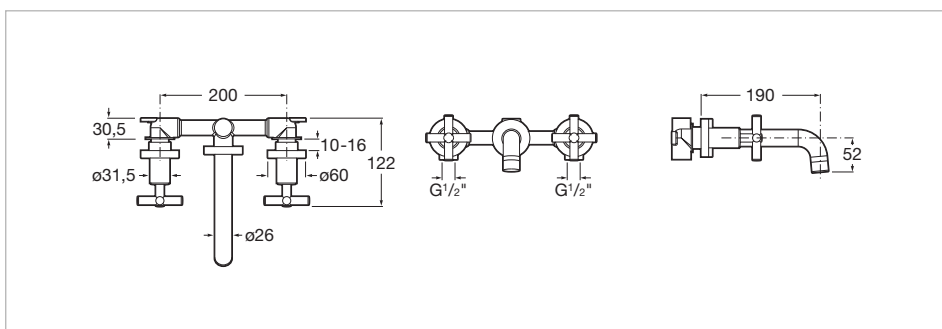

Technické výkresy

Avantgardní design a špičková technologie spoluvytváří unikátní a vysoce kvalitní vybavení. Tento design je nadčasový, ojedinělý a nezaměnitelný díky propracované povrchové úpravě a originalitě tvarů. Každý prostor naplní elegancí a jedinečností.