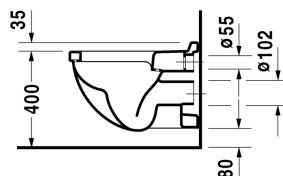

Starck 3 Závěsné WC set # 42000900A1

Závěsné WC set	Rozměr	Váha	Objednací číslo
Rozměry kartonu 560 x 400 x 450 mm			
Barvy			
00 Bílá			
Varianta			
		29,200 kg	42000900A1
Infobox			
Pokud není použit předstěnový prvek, doporučujeme upevnění # 006500			

Na všech výkresech jsou uvedeny všechny potřebné rozměry (mm), které podléhají běžným tolerancím. Přesné rozměry lze zjistit pouze přímo na výrobku.