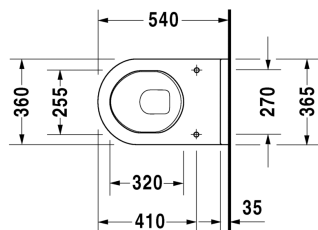

Starck 3 Závěsné WC set # 42000900A1

Závěsné WC set	Rozměr	Váha	Objednací číslo
Rozměry kartonu 560 x 400 x 450 mm			
Barvy			
00 Bílá			
Varianta			
		29,200 kg	42000900A1
Infobox			
Pokud není použit předstěnový prvek, doporučujeme upevnění # 006500			

Na všech výkresech jsou uvedeny všechny potřebné rozměry (mm), které podléhají běžným tolerancím. Přesné rozměry lze zjistit pouze přímo na výrobku.