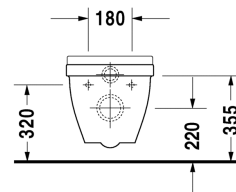

Starck 3 Závěsné WC set # 42000900A1

Závěsné WC set	Rozměr	Váha	Objednací číslo
Rozměry kartonu 560 x 400 x 450 mm			
Barvy			
00 Bílá			
Varianta			
		29,200 kg	42000900A1
Infobox			
Pokud není použit předstěnový prvek, doporučujeme upevnění # 006500			

Na všech výkresech jsou uvedeny všechny potřebné rozměry (mm), které podléhají běžným tolerancím. Přesné rozměry lze zjistit pouze přímo na výrobku.