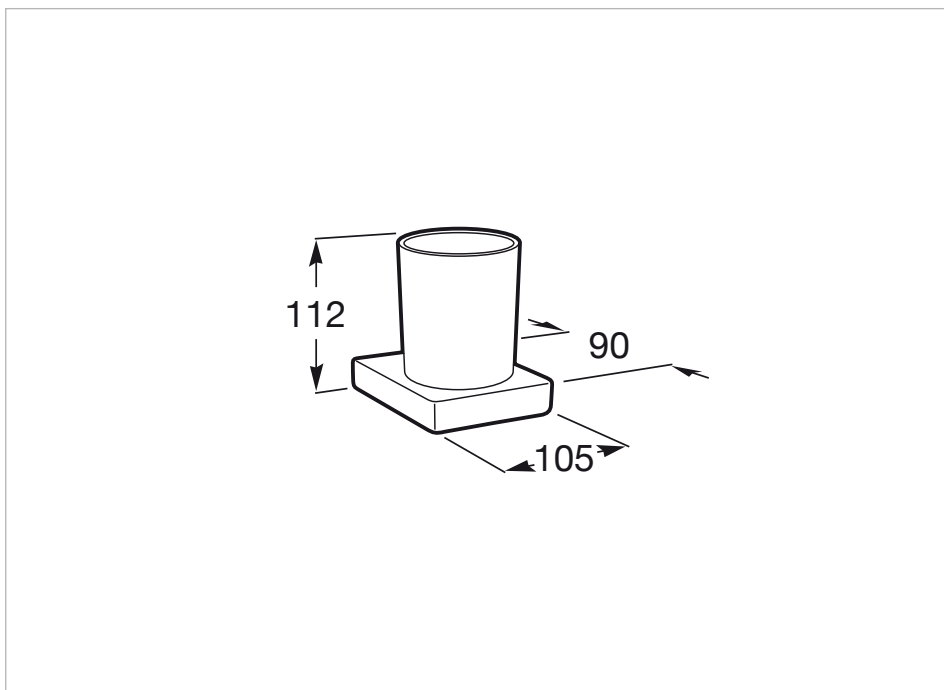

Technické výkresy

Kolekce s kompletním příslušenstvím. Ideální pro městské, elegantní a moderní koupelňové prostory. Povrchové úpravy mají dlouhou životnost díky svým skvělým antikorozním vlastnostem. Nástěnné příslušenství lze snadno upevnit pomocí šroubů. Součástí produktů je instalační sada.