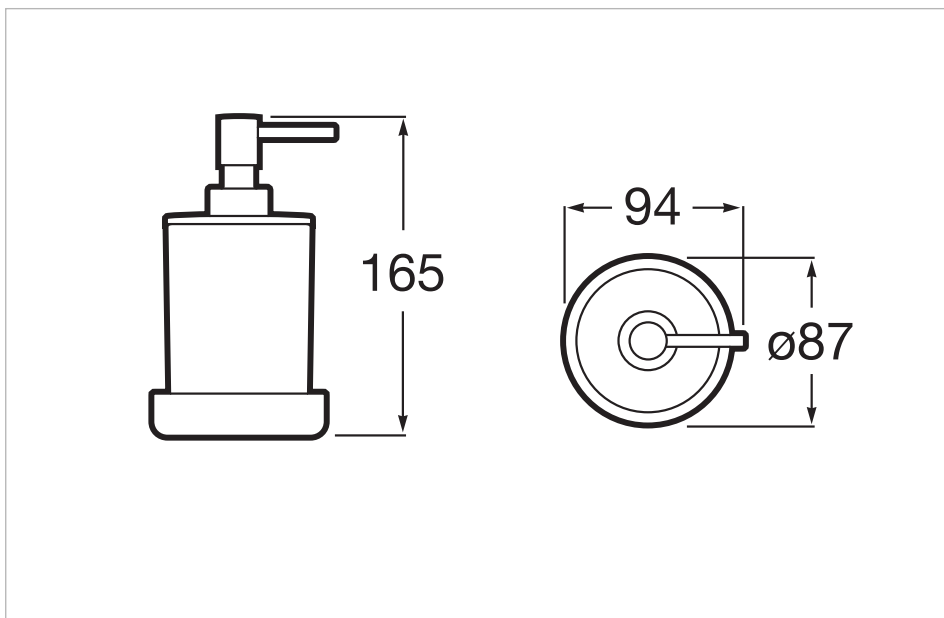

Tempo

Dávkovač mýdla na desku

Materiál: Kov, Sklo

Typ instalace: Provedení do nábytku

Barvy a povrchové úpravy

Jak získat kompletní číslo výrobku

Nahraďte ".." za požadovaný kód provedení ze seznamu níže

01 Chrom

Rozměry

Délka: 87 mm.

Šířka: 94 mm.

Výška: 165 mm.

Technické výkresy

Kolekce s kompletním příslušenstvím. Ideální pro městské, elegantní a moderní koupelňové prostory. Povrchové úpravy mají dlouhou životnost díky svým skvělým antikorozním vlastnostem. Nástěnné příslušenství lze snadno upevnit pomocí šroubů. Součástí produktů je instalační sada.