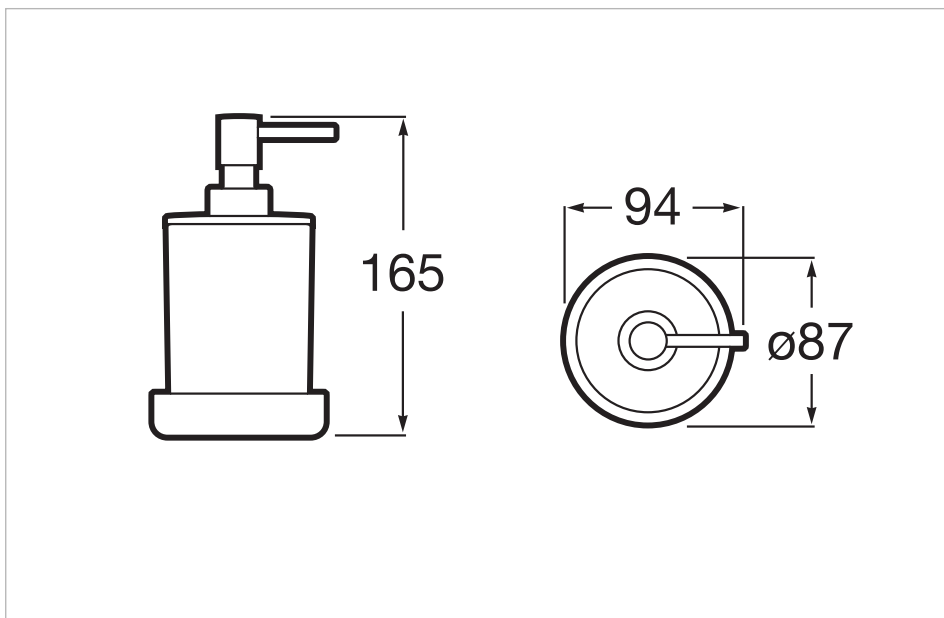

Tempo

Dávkovač mýdla na desku

Materiál: Kov, Sklo

Typ instalace: Provedení do nábytku

Barvy a povrchové úpravy

Jak získat kompletní číslo výrobku

Nahraďte ".." za požadovaný kód provedení ze seznamu níže

CN titan černá lesklá

Rozměry

Délka: 97 mm.

Šířka: 94 mm.

Výška: 165 mm.

Technické výkresy

Kolekce s kompletním příslušenstvím. Ideální pro městské, elegantní a moderní koupelňové prostory. Povrchové úpravy mají dlouhou životnost díky svým skvělým antikorozním vlastnostem. Nástěnné příslušenství lze snadno upevnit pomocí šroubů. Součástí produktů je instalační sada.