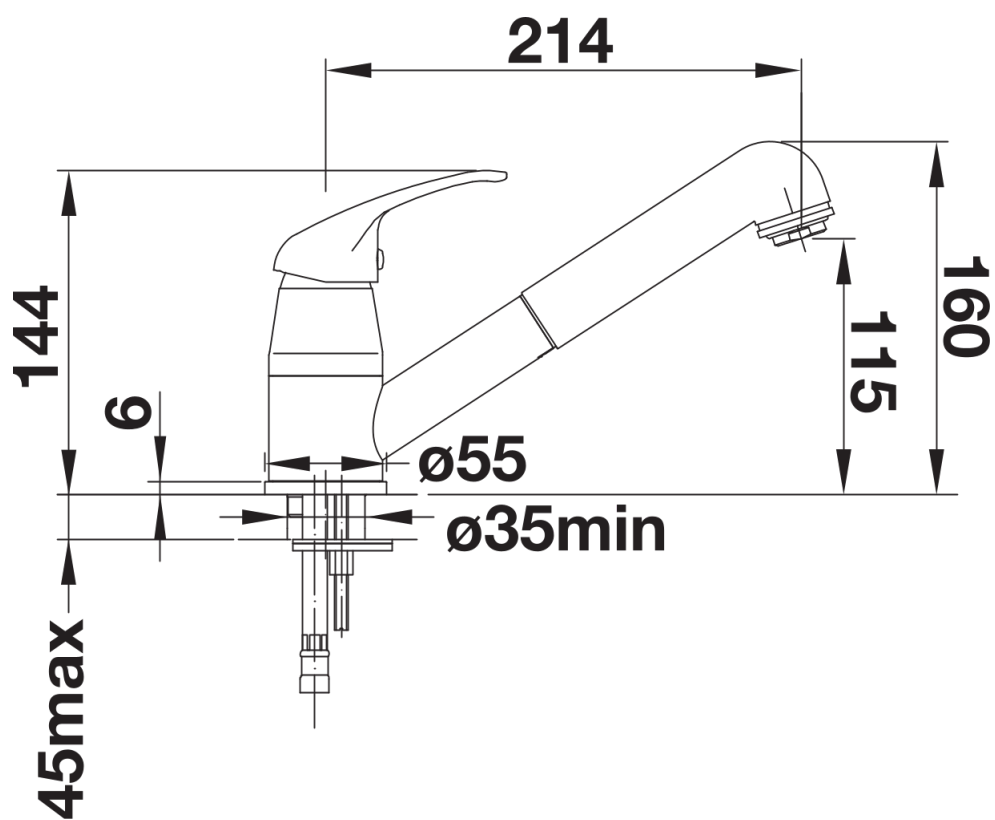

Obsah dodávky

- Otočné raménko 90°
- Je zapotřebí otvor o průměru 35 mm
- Kartuš s keramickým těsněním
- Pružné připojovací hadice o délce 500 mm a s $\frac{3}{8}$ " matici pro mimořádně snadnou a bezpečnou montáž
- Beztlakové provedení je opatřeno omezovačem průtoku k ochraně boileru
- Sprchová hadice s nylonovým opletením
- Sériově vybaveno zpětným ventilem a tedy zabezpečeno proti zpětnému nasátí špinavé vody podle EN 1717
- Certifikace LGA

Detaily

Rozsah otáčení

Pohled ze strany