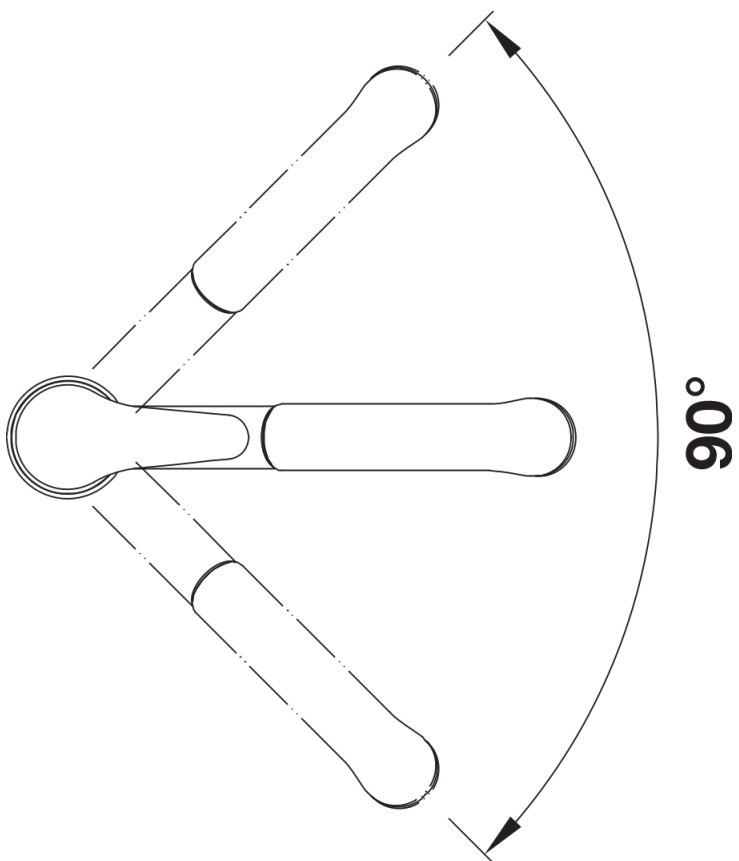

Datový list produktu DARAS-S

Č. pol. 517732

Přednost

- Nadčasově klasická kuchyňská baterie
- Vysoké, dlouhé raménko
- Základní model
- S výsuvnou sprškou
- Vhodná pro malé dřezy
- Barevné provedení pro dokonalé sladění s barevnými dřezy a vaničkami z materiálu SILGRANIT

Obsah dodávky

- Otočné raménko 90°
- Je zapotřebí otvor o průměru 35 mm
- Kartuš s keramickým těsněním
- Pružné připojovací hadice o délce 500 mm a s $\frac{3}{8}$ " matici pro mimořádně snadnou a bezpečnou montáž
- Beztlakové provedení je opatřeno omezovačem průtoku k ochraně boileru
- Sprchová hadice s nylonovým opletením
- Sériově vybaveno zpětným ventilem a tedy zabezpečeno proti zpětnému nasátí špinavé vody podle EN 1717
- Certifikace LGA

Detaily

Rozsah otáčení

Pohled ze strany