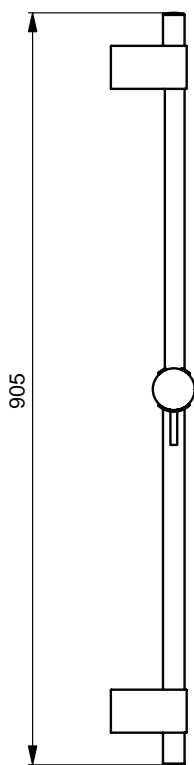

Ausschreibungstext

Idealrain Pro Brausestange 900 mm mit schwenkbarem Schieber aus Metall. Befestigung aus Metall. Befestigung zur erleichterten Montage verschiebbar.

Idealrain Pro Brausestange 600 mm mit schwenkbarem Schieber aus Metall. Befestigung aus Metall. Befestigung zur erleichterten Montage verschiebbar.

Produkt

Brausestange 900 mm
 Brausestange 600 mm

Artikel-Nr.

B9849AA
B9848AA

Oberflächen

AA Chrom

B 9849 ..

B 9848 ..