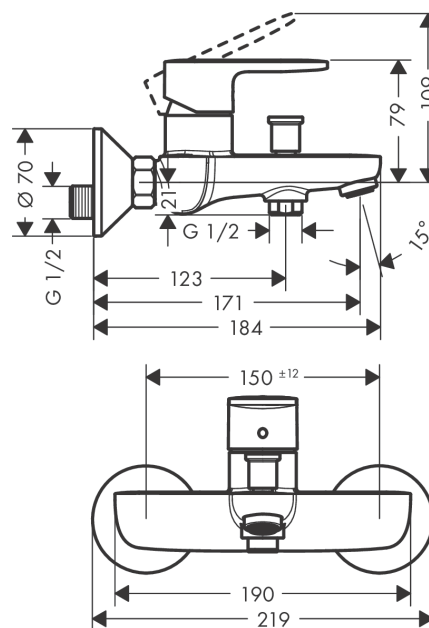

Kótovaný výkres