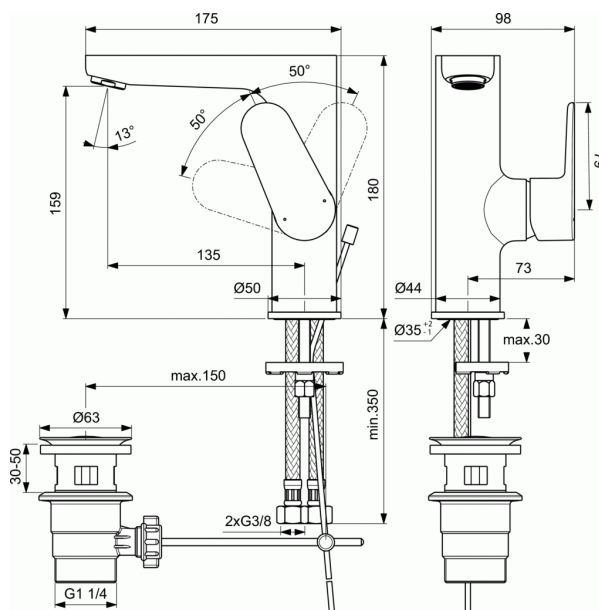

CERAFINE O

Μπαταρία νιπτήρα

Μπαταρία νιπτήρα

Αναμικτική μπαταρία νιπτήρα, μέγιστη ροή νερού 5lt/λεπτό, μηχανισμό ελέγχου-καθορισμού της μέγιστης θερμοκρασίας, σύστημα τοποθέτησης Easy-Fix, εύκαμπτους σωλήνες G3/8", λαβή στο πλάι και αυτόματη πλαστική βαλβίδα, χρωμέ.