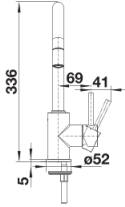

Barvy

Dostupné barvy

chrom

galvanický chrom

Obsah dodávky

- Otočné raménko o 360°
- Je zapotřebí otvor o průměru 35 mm
- Kartuš s keramickým těsněním
- Pružné připojovací hadice o délce 350 mm a s $\frac{3}{8}$ " maticí pro mimořádně snadnou a bezpečnou montáž
- Sprchová hadice z plastu s nylonovým opletením
- Patentovaný perlátor podstatně redukuje usazování vodního kamene
- Stabilizační podložka zvyšuje stabilitu baterie při montáži do nerezových dřezů
- Sériově vybavena zpětným ventilem a tedy zabezpečena proti zpětnému nasátí špinavé vody podle EN 1717
- Certifikace LGA
- Certifikace DVGW

Detaily

Rozsah otáčení

Páčka z boku 2D

Pohled ze strany