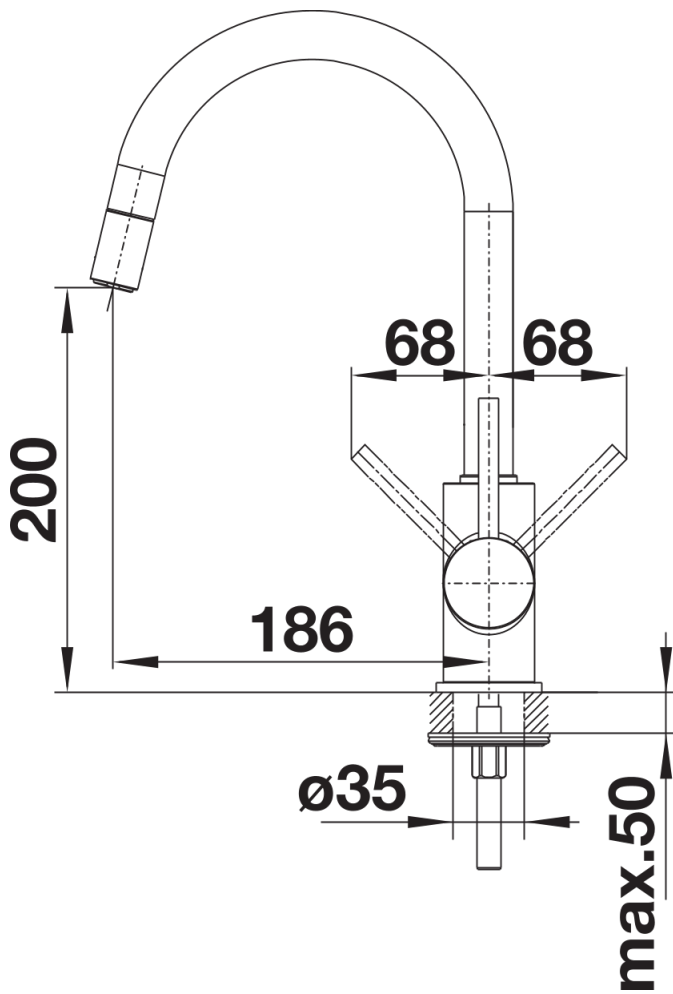

Datový list produktu MIDA-S

Č. pol. 521454

Přednost

- Jemně zahnuté raménko na štíhlém, rovném těle
- Pro snadné plnění hrnců a váz
- Vhodná především ke kompaktním dřezům
- Rozšířený akční rádius díky vysokému raménku otočnému o 360°
- Výsuvná sprška

Barvy

Dostupné barvy

chrom

galvanický chrom

Obsah dodávky

- Otočné raménko o 360°
- Je zapotřebí otvor o průměru 35 mm
- Kartuš s keramickým těsněním
- Pružné připojovací hadice o délce 350 mm a s $\frac{3}{8}$ " maticí pro mimořádně snadnou a bezpečnou montáž
- Sprchová hadice z plastu s nylonovým opletením
- Patentovaný perlátor podstatně redukuje usazování vodního kamene
- Stabilizační podložka zvyšuje stabilitu baterie při montáži do nerezových dřezů
- Sériově vybavena zpětným ventilem a tedy zabezpečena proti zpětnému nasátí špinavé vody podle EN 1717
- Certifikace LGA
- Certifikace DVGW

Detaily

Rozsah otáčení

Páčka z boku 2D

Pohled ze strany