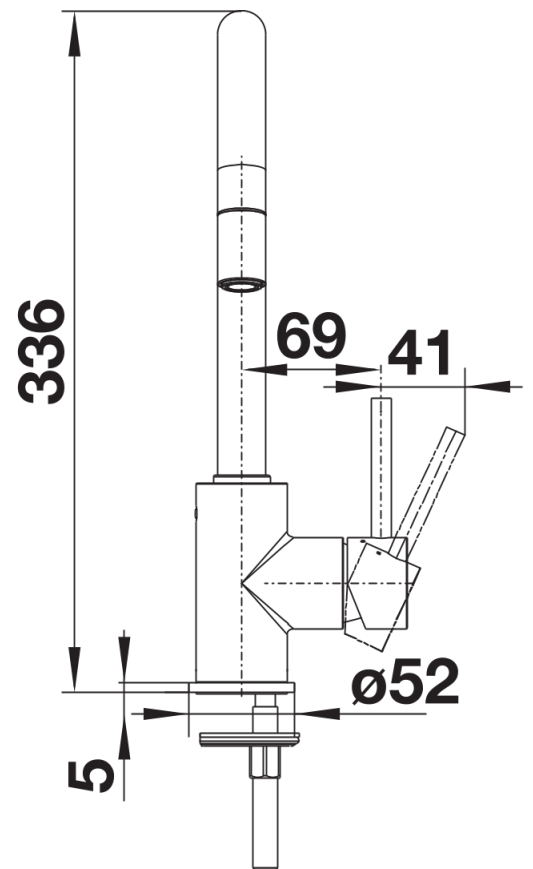

Datový list produktu MIDA-S

Č. pol. 521454

Přednost

- Jemně zahnuté raménko na štíhlém, rovném těle
- Pro snadné plnění hrnců a váz
- Vhodná především ke kompaktním dřezům
- Rozšířený akční rádius díky vysokému raménku otočnému o 360°
- Výsuvná sprška

Barvy

Dostupné barvy

chrom

galvanický chrom

Obsah dodávky

- Otočné raménko o 360°
- Je zapotřebí otvor o průměru 35 mm
- Kartuš s keramickým těsněním
- Pružné připojovací hadice o délce 350 mm a s $\frac{3}{8}$ " maticí pro mimořádně snadnou a bezpečnou montáž
- Sprchová hadice z plastu s nylonovým opletením
- Patentovaný perlátor podstatně redukuje usazování vodního kamene
- Stabilizační podložka zvyšuje stabilitu baterie při montáži do nerezových dřezů
- Sériově vybavena zpětným ventilem a tedy zabezpečena proti zpětnému nasátí špinavé vody podle EN 1717
- Certifikace LGA
- Certifikace DVGW

Detaily

Rozsah otáčení

Páčka z boku 2D

Pohled ze strany