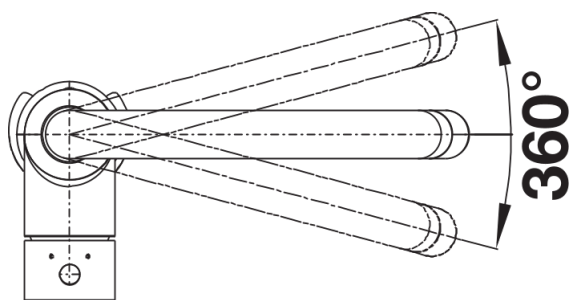

Barvy

Dostupné barvy

chrom

galvanický chrom

Obsah dodávky

- Otočné raménko o 360°
- Je zapotřebí otvor o průměru 35 mm
- Kartuš s keramickým těsněním
- Pružné připojovací hadice o délce 350 mm a s $\frac{3}{8}$ " maticí pro mimořádně snadnou a bezpečnou montáž
- Sprchová hadice z plastu s nylonovým opletením
- Patentovaný perlátor podstatně redukuje usazování vodního kamene
- Stabilizační podložka zvyšuje stabilitu baterie při montáži do nerezových dřezů
- Sériově vybavena zpětným ventilem a tedy zabezpečena proti zpětnému nasátí špinavé vody podle EN 1717
- Certifikace LGA
- Certifikace DVGW

Detaily

Rozsah otáčení

Páčka z boku 2D

Pohled ze strany