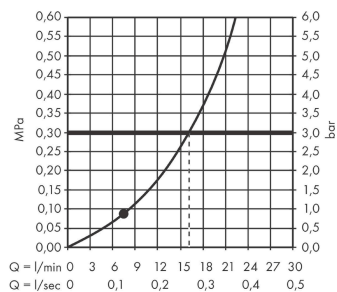

Rainfinity**horní sprcha 250 1jet**Povrchové úpravy: **matná bílá** Číslo položky: **26228700****Popis****Vlastnosti**

- velikost sprchové hlavice: 250 mm
- druh proudu: PowderRain
- kulový kloub: nastavitelný úhel horní sprchy (2 x 5°)
- maximální průtok při 0,3 MPa: 16 l/min
- průtokové množství proudu PowderRain (při 0,3 MPa): 16 l/min
- min. průtokový tlak: 0,1 MPa
- povrchová úprava disku vodních paprsků: grafitově černá
- materiál disku vodních paprsků: hliník
- horní sprcha se dá pro čištění sejmout
- rám: kov
- montáž: strop nebo stěna
- součásti dodávky: horní sprcha, montážní návod

Technologie**Ocenění za design**reddot award 2019
best of the best**Obrázek výrobku****Kótovaný výkres**

Rainfinity**horní sprcha 250 1jet**Povrchové úpravy: **matná bílá**Číslo položky: **26228700****Průtokový diagram**

Spotřební hodnoty byly v praxi měřeny na příslušných armaturách (termostat/baterie/
podomítkový ventil).