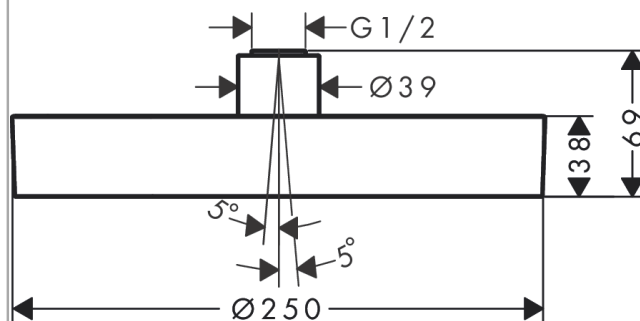

Rainfinity**horní sprcha 250 1jet**Povrchové úpravy: **matná bílá** Číslo položky: **26228700****Popis****Vlastnosti**

- velikost sprchové hlavice: 250 mm
- druh proudu: PowderRain
- kulový kloub: nastavitelný úhel horní sprchy (2 x 5°)
- maximální průtok při 0,3 MPa: 16 l/min
- průtokové množství proudu PowderRain (při 0,3 MPa): 16 l/min
- min. průtokový tlak: 0,1 MPa
- povrchová úprava disku vodních paprsků: grafitově černá
- materiál disku vodních paprsků: hliník
- horní sprcha se dá pro čištění sejmout
- rám: kov
- montáž: strop nebo stěna
- součásti dodávky: horní sprcha, montážní návod

Technologie**Ocenění za design**reddot award 2019
best of the best**Obrázek výrobku****Kótovaný výkres**

Rainfinity**horní sprcha 250 1jet**Povrchové úpravy: **matná bílá**Číslo položky: **26228700****Průtokový diagram**

Spotřební hodnoty byly v praxi měřeny na příslušných armaturách (termostat/baterie/
podomítkový ventil).