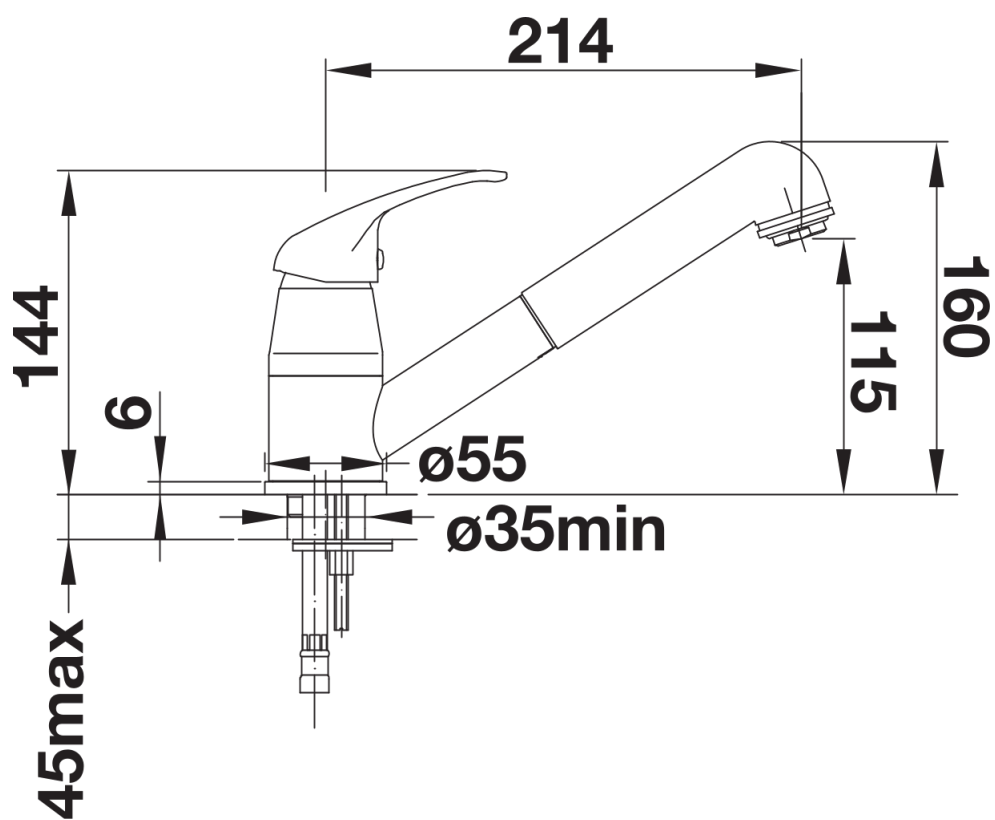

## Obsah dodávky

---

- Otočné raménko 90°
- Je zapotřebí otvor o průměru 35 mm
- Kartuš s keramickým těsněním
- Pružné připojovací hadice o délce 500 mm a s  $\frac{3}{8}$ " matici pro mimořádně snadnou a bezpečnou montáž
- Beztlakové provedení je opatřeno omezovačem průtoku k ochraně boileru
- Sprchová hadice s nylonovým opletením
- Sériově vybaveno zpětným ventilem a tedy zabezpečeno proti zpětnému nasátí špinavé vody podle EN 1717
- Certifikace LGA

## Detaily

---

Rozsah otáčení

Pohled ze strany