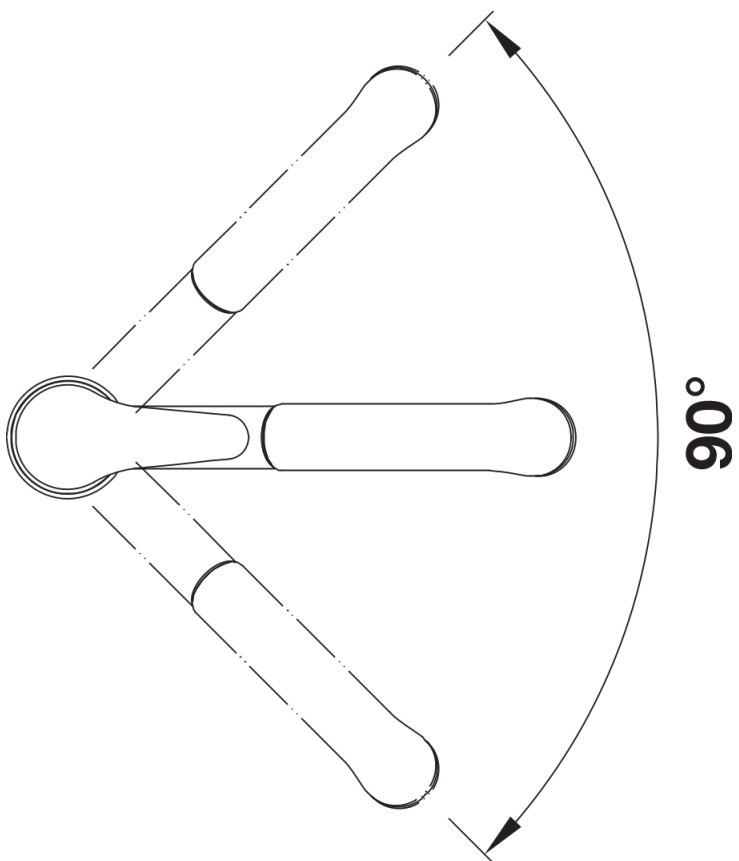

## Obsah dodávky

---

- Otočné raménko 90°
- Je zapotřebí otvor o průměru 35 mm
- Kartuš s keramickým těsněním
- Pružné připojovací hadice o délce 500 mm a s  $\frac{3}{8}$ " matici pro mimořádně snadnou a bezpečnou montáž
- Beztlakové provedení je opatřeno omezovačem průtoku k ochraně boileru
- Sprchová hadice s nylonovým opletením
- Sériově vybaveno zpětným ventilem a tedy zabezpečeno proti zpětnému nasátí špinavé vody podle EN 1717
- Certifikace LGA

## Detaily

---

Rozsah otáčení

Pohled ze strany